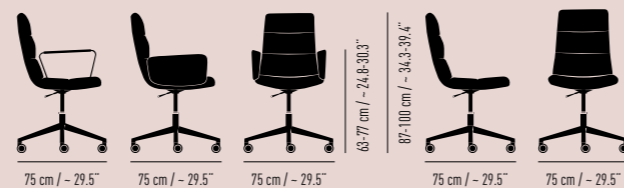

Drahtkufengestell Wire skid frame

Rückenhöhe Back height: 90 cm / ~ 35.4"

Tiefe Depth: 61 cm / ~ 24"

Sitzhöhe Seat height: 47 cm / ~ 18.5"

Sitzpolsterhöhe Seat cushion height: 49 cm / ~ 19.3"

ARVA LIGHT

Design KFF

4-Fuß-Rundrohrgestell 4-leg tubular steel frame
Rückenhöhe Back height: 90 cm / ~ 35.4"
Tiefe Depth: 61 cm / ~ 24"
Armlehnenhöhe Armrest height: 67 cm / ~ 26.4"
Sitzhöhe Seat height: 47 cm / ~ 18.5"
Sitzpolsterhöhe Seat cushion height: 49 cm / ~ 19.3"
Gewicht mit Armlehnen Weight with armrests: 9.2 kg / 20.3 lbs
Gewicht ohne Arlehen Weight without armrests: 7.9 kg / 17.4 lbs

4-Fuß-Stern-Gestell 4-leg star frame
Rückenhöhe Back height: 90 cm / ~ 35.4"
Tiefe Depth: 61 cm / ~ 24"
Armlehnenhöhe Armrest height: 67 cm / ~ 26.4"
Sitzhöhe Seat height: 47 cm / ~ 18.5"
Sitzpolsterhöhe Seat cushion height: 49 cm / ~ 19.3"
Gewicht mit Armlehnen Weight with armrests: 9.9 kg / 21.8 lbs
Gewicht ohne Arlehen Weight without armrests: 7.9 kg / 17.4 lbs

5-Fuß-Stern-Gestell SL mit Rollen 5-leg star frame SL with castors
Rückenhöhe Back height: 87-100 cm / ~ 34.3-39.4"
Tiefe Depth: 75 cm / ~ 29.5"
Armlehnenhöhe Armrest height: 63-77 cm / ~ 24.8-30.3"
Sitzhöhe Seat height: 42-55 cm / ~ 16.5-21.7"
Sitzpolsterhöhe Seat cushion height: 44-57 cm / ~ 17.3-22.4"
Gewicht mit Armlehnen Weight with armrests: 13 kg / 28.7 lbs
Gewicht ohne Arlehen Weight without armrests: 11.7 kg / 25.8 lbs