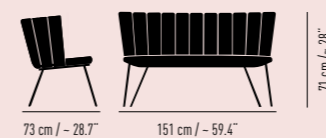

GAIA LOUNGE

Design Monica Armani

2- oder 3-Sitzer Polster-Sofa mit separaten Rückenelementen. Sitz gegurtet und weich gepolstert. Komfortabler Rücken aus Formholz mit Schaum. Mit Kunststoff- oder Filzgleitern. Ausführungen gemäß Preisliste.

2- or 3-seater sofa upholstered with separate back elements. Seat strapped and softly upholstered. Comfortable back made of moulded wood with foam. With plastic or felt glides. Versions according to price list.

4-Fuß-Rundrohrgestell

4-leg tubular steel frame

Rückenhöhe Back height: 71 cm / ~ 28"

Breite Width: 151 cm / ~ 59.4"

Tiefe Depth: 73 cm / ~ 28.7"

Sitzhöhe Seat height: 37 cm / ~ 14.6"