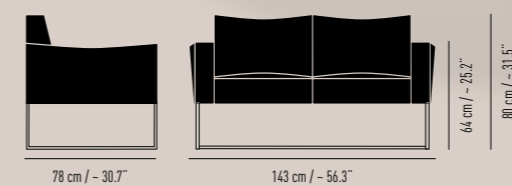

Sitzpolsterhöhe Seat cushion height: 46 cm / ~ 18.1"

Gewicht Weight: 24 kg / 52.9 lbs

Rechteckrohr-Kreuzgestell Rectangular steel cross frame

Rückenhöhe Back height: 80 cm / ~ 31.5"

Breite Width: 143 cm / ~ 56.3"