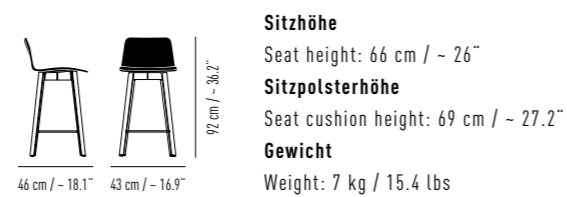

MAVERICK CASUAL

Design Hoffmann Kahleiss Design | KFF

Theken- oder Barhocker gepolstert. Effektive Sitzhöhe ca. 65cm oder 82cm in 2 Rückenlehnenvarianten: low und high. Sitzschale aus Formschichtholz gepolstert und mit Faltenwurf bezogen. Materialkombination möglich: Sitz- und Rückenfläche innen und Schale außen in unterschiedlichem Material. Mit Kunststoff- oder Filzgleitern. Ausführungen gemäß Preisliste.

Upholstered counter stool or bar stool. Effective seat height approx. 65cm or 82cm in 2 backrest versions: low and high. Seat shell made of molded plywood upholstered - padded with drapery. Material combination possible: seat and back inside and shell outside in different material. With plastic or felt glides. Versions according to price list.

MAVERICK CASUAL

4-Fuß-Massivholzgestell eckig 4-leg solid wooden frame angular

MAVERICK CASUAL

MAVERICK

Design Hoffmann Kahleiss Design | KFF

4-Fuß-Rundrohrgestell konisch 4-leg tubular steel frame conical

MAVERICK