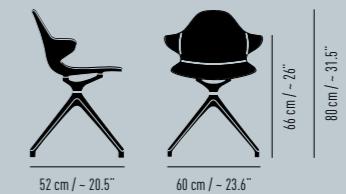

4-Fuß-Stern-Gestell 4-leg star frame

Drehbar Swiveling

Rückenhöhe Back height: 80 cm / ~ 31.5"

Breite Width: 60 cm / ~ 23.6"

Tiefe Depth: 52 cm / ~ 20.5"

Armlehnenhöhe Armrest height: 66 cm / ~ 26"

Sitzhöhe Seat height: 47 cm / ~ 18.5"

Sitzpolsterhöhe Seat cushion height: 48 cm / ~ 18.9"

Gewicht Weight: 10.5 kg / 23.1 lbs