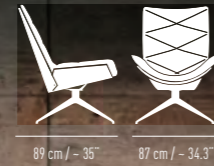

NEST PURE LOUNGE

Design Volker Hundertmark

Polstersessel. Gestepttes Inlay rutschfest in ein flexibles Formvlies eingelegt. Zusätzliches Kopf und Nackenstützkissen sowie loses Zusatzkissen optional. Mit Kunststoff- oder Filzgleitern. Ausführungen gemäß Preisliste.

Upholstered chair. Quilted inlay non-slip inserted in a flexible shaped fleece. Additional head and neck support cushion and loose additional back support cushion optional. With plastic or felt glides. Designs according to price list.

4-Fuß-Stern-Gestell SL
4-leg star frame SL

89 cm / - 35"   87 cm / - 34.3"