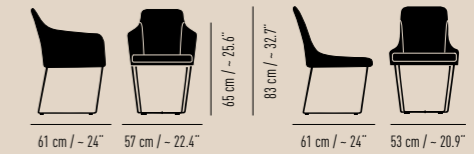

Drahtkreuzgestell Wire cross frame
Rückenhöhe Back height: 83 cm / ~ 32.7"
Armlehnenhöhe Armrest height: 65 cm / ~ 25.6"
Sitzhöhe Seat height: 47 cm / ~ 18.5"
Sitzpolsterhöhe Seat cushion height: 52 cm / ~ 20.5"
Gewicht Weight: 14 kg / 30.9 lbs