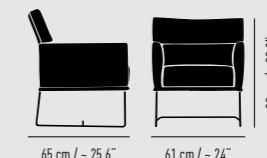

Rückenhöhe Back height: 82 cm / ~ 32.3"

Breite Width: 61 cm / ~ 24"

Tiefe Depth: 65 cm / ~ 25.6"

Armlehnenhöhe Armrest height: 61 cm / ~ 24"

Sitzhöhe Seat height: 40 cm / ~ 15.7"

Sitzpolsterhöhe Seat cushion height: 42 cm / ~ 16.5"

Gewicht Weight: 9.9 kg / 21.8 lbs

65 cm / ~ 25.6"

61 cm / ~ 24"

82 cm / ~ 32.3"

CARRY

Design Bernd Bennighoff | Karsten Weigel

Beistelltisch Höhe 40cm oder 45cm in 2 Größenvarianten: Tischfläche 40x40cm oder 40x65cm. Die Tischplatte ist abnehmbar und als Tablett verwendbar. Die Tablett sind stapelbar und können auch einzeln bestellt werden. Gestell Metall. Mit Kunststoff- oder Filzgleitern. Ausführungen gemäß Preisliste.

Side table height 40cm or 45cm in 2 sizes: Table surface 40x40cm or 40x65cm. The table top is removable and can be used as a tray. Trays are stackable and can also ordered separately. Frame metal. With plastic or felt glides. Versions according to price list.

Länge Length: 40 cm / ~ 15.7"
Breite Width: 40 cm / ~ 15.7"
Höhe Height: 42|53 cm / ~ 16.5|20.9"
Gewicht Weight: 5 kg / 11 lbs

Länge Length: 65 cm / ~ 25.6"
Breite Width: 40 cm / ~ 15.7"
Höhe Height: 42|53 cm / ~ 16.5|20.9"
Gewicht Weight: 6 kg / 13.2 lbs