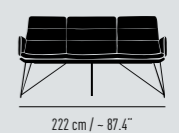

Barstuhl Bar chair
Drahtkufengestell mit Mittelstrebe Wire skid frame with cross bar
Rückenhöhe Back height: 128 cm / ~ 50.4"
Breite Width: 50 cm / ~ 19.7"
Tiefe Depth: 63 cm / ~ 24.8"
Sitzhöhe Seat height: 82 cm / ~ 32.3"
Sitzpolsterhöhe Seat cushion height: 84 cm / ~ 33.1"
Gewicht Weight: 11.2 kg / 24.7 lbs

Sitzhöhe Seat height: 47 cm / ~ 18.5"

Sitzpolsterhöhe Seat cushion height: 53 cm / ~ 20.9"

2-, 3-, 3,5- oder 4-Sitzer Bank. Ein mit Klett fixiertes, abnehmbares, in Kammern aufgeteiltes Rhombo-fill® Kissen auf Leder oder Textil ummantelter Schichtholzschale. Materialkombination möglich: Schale innen und außen gleich, Kissen in zweitem Material. Mit Kunststoff- oder Filzgleitern. Ausführungen gemäß Preisliste.

2-, 3-, 3,5- or 4-seater bench. A Velcro fixed, removeable, chambered Rhombo-fill® cushion on leather or textile coated plywood shell. Material combination possible: Shell inside and outside alike, cushions in second material. With plastic or felt glides. Versions according to price list.

Breite Width: 122 cm / ~ 48"
Gewicht Weight: 23 kg / 50.7 lbs

Breite Width: 182 cm / ~ 71.7"
Gewicht Weight: 33 kg / 72.8 lbs

Breite Width: 212 cm / ~ 83.5"
Gewicht Weight: 40 kg / 88.2 lbs

Breite Width: 242 cm / ~ 95.3"
Gewicht Weight: 46 kg / 101.4 lbs