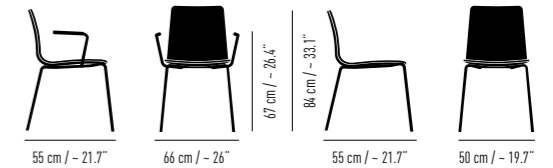

MAVERICK PLUS