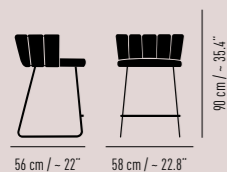

GAIA

Design Monica Armani

Thekenhocker. Effektive Sitzhöhe ca. 65cm mit 5 Rückenelementen. Sitz gegurtet und weich gepolstert. Komfortabler Rücken mit flexiblen, separat umpolsterten Rückenelementen aus Formholz mit Schaum. Mit Kunststoff- oder Filzgleitern. Ausführungen gemäß Preisliste.

Upholstered counter stools. Effective seat height approx. 65cm with 5 back elements. Seat strapped and soft padded. Comfortable backrest with flexible, separate upholstered back elements made of molded wood with foam. With plastic or felt glides. Versions according to price list.

Barhocker. Effektive Sitzhöhe ca. 82cm mit 5 Rückenelementen. Sitz gegurtet und weich gepolstert. Komfortabler Rücken mit flexiblen, separat umpolsterten Rückenelementen aus Formholz mit Schaum. Mit Kunststoff- oder Filzgleitern. Ausführungen gemäß Preisliste.

Upholstered bar stools. Effective seat height approx. 82cm with 5 back elements. Seat strapped and soft padded. Comfortable backrest with flexible, separate upholstered back elements made of molded wood with foam. With plastic or felt glides. Versions according to price list.

Rundrohr-Kufengestell Tubular steel skid frame
5 Rückenelemente 5 backrest elements
Sitzhöhe Seat height: 65 cm / ~ 25.6"
Sitzpolsterhöhe Seat cushion height: 69 cm / ~ 27.2"
Gewicht Weight: 8.3 kg / 18.3 lbs