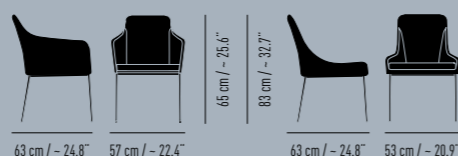

YOUMA

Design Sven Dogs | KFF

Polsterstuhl mit gepolsterten Armlehnen oder ohne Armlehnen. Stahlrohrrahmen mit Polsterholz als Unterkonstruktion. Stuhl mit flachem Schaumkissen gepolstert und bezogen. Materialkombination möglich: Schale innen und Kissen gleich, Schale außen in zweitem Material. Mit Kunststoff- oder Filzgleitern. Ausführungen gemäß Preisliste.

**Flaches Kissen,
glatte Polsterung innen**
Flat cushion,
smooth upholstery inside

Rückenhöhe Back height: 83 cm / ~ 32.7"
Armlehnenhöhe Armrest height: 65 cm / ~ 25.6"
Sitzhöhe Seat height: 47 cm / ~ 18.5"
Sitzpolsterhöhe Seat cushion height: 52 cm / ~ 20.5"
Gewicht Weight: 11.5 kg / 25.4 lbs

Upholstered chair with covered armrests or without armrests. Tubular steel frame with upholstered wood as substructure. Upholstered and covered chair with flat foam. Shell inside and cushions alike, shell outside in second material. With plastic or felt glides. Versions according to price list.

**Flaches Kissen,
glatte Polsterung innen**
Flat cushion,
smooth upholstery inside

Rückenhöhe Back height: 83 cm / ~ 32.7"
Armlehnenhöhe Armrest height: 65 cm / ~ 25.6"
Sitzhöhe Seat height: 47 cm / ~ 18.5"
Sitzpolsterhöhe Seat cushion height: 52 cm / ~ 20.5"
Gewicht Weight: 11 kg / 24.3 lbs