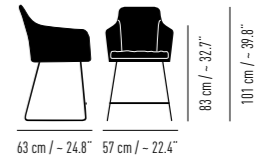

Rückenhöhe Back height: 101 cm / ~ 39.8"
Armlehnenhöhe Armrest height: 83 cm / ~ 32.7"
Sitzhöhe Seat height: 65 cm / ~ 25.6"
Sitzpolsterhöhe Seat cushion height: 70 cm / ~ 27.6"
Gewicht Weight: 17 kg / 37.5 lbs

Drahtkufengestell Wire skid frame