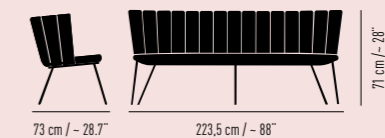

4-Fuß-Rundrohrgestell

4-leg tubular steel frame

Rückenhöhe Back height: 71 cm / ~ 28"

Breite Width: 151 cm / ~ 59.4"

Tiefe Depth: 73 cm / ~ 28.7"

Sitzhöhe Seat height: 37 cm / ~ 14.6"

Rückenhöhe Back height: 71 cm / ~ 28"

Breite Width: 223,5 cm / ~ 88"

Tiefe Depth: 73 cm / ~ 28.7"

Sitzhöhe Seat height: 37 cm / ~ 14.6"

GAIA CASUAL

Design Monica Armani

Polsterstuhl mit geschlossener Rückenlehne und legerem Faltenwurf. Sitz gegurtet und weich gepolstert. Komfortabler Rücken aus Formholz mit Schaum. Mit Kunststoff- oder Filzgleitern. Ausführungen gemäß Preisliste.