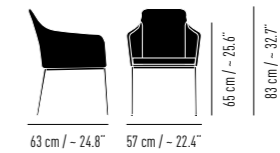

Rückenhöhe Back height: 83 cm / ~ 32.7"
Armlehnenhöhe Armrest height: 65 cm / ~ 25.6"
Sitzhöhe Seat height: 47 cm / ~ 18.5"
Sitzpolsterhöhe Seat cushion height: 52 cm / ~ 20.5"
Gewicht Weight: 12 kg / 26.5 lbs