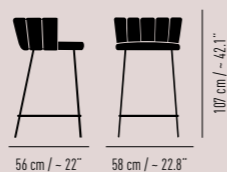

4-Fuß-Rundrohrgestell 4-leg tubular steel frame
5 Rückenelemente 5 backrest elements
Sitzhöhe Seat height: 82 cm / ~ 32.3"
Sitzpolsterhöhe Seat cushion height: 86 cm / ~ 33.9"
Gewicht Weight: 8.9 kg / 19.6 lbs