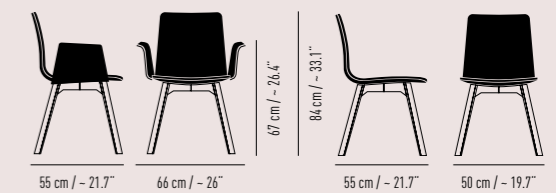

MAVERICK PLUS

Design Hoffmann Kahlejs Design | KFF

Polsterstuhl mit gepolsterten Armlehnen oder ohne Armlehnen. Sitzschale aus Formschichtholz gepolstert und bezogen. Materialkombination möglich: Schale und Armlehnen innen gleich, Schale und Armlehnen außen in zweitem Material. Mit Kunststoff- oder Filzgleitern. Ausführungen gemäß Preisliste.

Chair upholstered with upholstered armrests or without armrests. Seat shell made of molded plywood upholstered. Material combination possible: shell and armrests inside alike, shell and armrests outside in second material. With plastic or felt glides. Versions according to price list.

4-Fuß-Massivholzgestell eckig 4-leg solid wooden frame angular

Rückenhöhe Back height: 84 cm / ~ 33.1"

Armlehnenhöhe Armrest height: 67 cm / ~ 26.4"

Sitzhöhe Seat height: 47 cm / ~ 18.5"

Sitzpolsterhöhe Seat cushion height: 49 cm / ~ 19.3"

Gewicht Weight: 9 kg / 19.8 lbs

MAVERICK