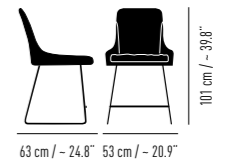

Rückenhöhe Back height: 101 cm / ~ 39.8"
Sitzhöhe Seat height: 65 cm / ~ 25.6"
Sitzpolsterhöhe Seat cushion height: 70 cm / ~ 27.6"
Gewicht Weight: 15.3 kg / 33.7 lbs