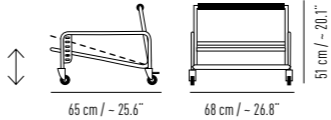

TRANSPORT

Transportwagen für gestapelte Stühle. Neigungswinkel der Aufstandsfläche verstellbar. Für eine optimale Lagerung verschiedener Stuhlmodelle. Stahlrohrgestell mit Rollen.

Stacking trolley for stacked chairs. Inclination angle of footprint adjustable. For optimal storage of different chair models. Tubular steel frame with castors.