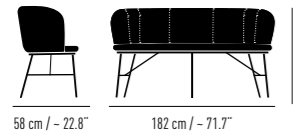

6-Fuß-Rundrohrgestell 6-leg tubular steel frame
Tiefe Depth: 58 cm / ~ 22.8"
Sitzhöhe Seat height: 47 cm / ~ 18.5"
Sitzpolsterhöhe Seat cushion height: 52 cm / ~ 20.5"