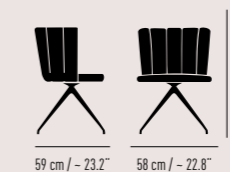

Sitzhöhe Seat height: 47 cm / - 18.5"
Sitzpolsterhöhe Seat cushion height: 51 cm / - 20.1"
Gewicht Weight: 7.4 kg / 16.3 lbs

64 cm / - 25.2"

59 cm / - 23.2"

Sitzhöhe Seat height: 47 cm / - 18.5"
Sitzpolsterhöhe Seat cushion height: 51 cm / - 20.1"
Gewicht Weight: 8.4 kg / 18.5 lbs

59 cm / - 23.2"

64 cm / - 25.2"

75-88 cm / - 29.5-34.6"

5-Fuß-Stern-Gestell SL mit Rollen

5-leg star frame SL with castors

7 Rückenelemente, drehbar 7 backrest elements, swiveling

Sitzhöhe Seat height: 44-57 cm / - 17.3-22.4"

Sitzpolsterhöhe Seat cushion height: 48-61 cm / - 18.9-24"

Gewicht Weight: 9.3 kg / 20.5 lbs

59 cm / - 23.2"

64 cm / - 25.2"

78 cm / - 30.7"

4-Fuß-Stern-Gestell SL 4-leg star frame SL

7 Rückenelemente, drehbar 7 backrest elements, swiveling

Sitzhöhe Seat height: 47 cm / - 18.5"

Sitzpolsterhöhe Seat cushion height: 51 cm / - 20.1"

Gewicht Weight: 8.8 kg / 19.4 lbs

59 cm / - 23.2"

58 cm / - 22.8"

78 cm / - 30.7"

4-Fuß-Stern-Gestell SL 4-leg star frame SL