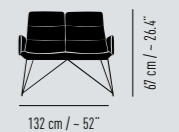

Barstuhl Bar chair
Drahtkufengestell mit Mittelstrebe Wire skid frame with cross bar
Rückenhöhe Back height: 128 cm / ~ 50.4"
Breite Width: 50 cm / ~ 19.7"
Tiefe Depth: 63 cm / ~ 24.8"
Sitzhöhe Seat height: 82 cm / ~ 32.3"
Sitzpolsterhöhe Seat cushion height: 84 cm / ~ 33.1"
Gewicht Weight: 11.2 kg / 24.7 lbs

Drahtkufengestell Wire skid frame
Rückenhöhe Back height: 90 cm / ~ 35.4"
Breite Width: 60 cm / ~ 23.6"
Tiefe Depth: 61 cm / ~ 24"
Armlehnenhöhe Armrest height: 67 cm / ~ 26.4"
Sitzhöhe Seat height: 47 cm / ~ 18.5"
Sitzpolsterhöhe Seat cushion height: 53 cm / ~ 20.9"
Gewicht Weight: 9.9 kg / 21.8 lbs

Sitzhöhe Seat height: 47 cm / ~ 18.5"

Sitzpolsterhöhe Seat cushion height: 53 cm / ~ 20.9"

2-, 3-, 3,5- oder 4-Sitzer Bank. Ein mit Klett fixiertes, abnehmbares, in Kammern aufgeteiltes Rhombo-fill® Kissen auf Leder oder Textil ummantelter Schichtholzschale. Materialkombination möglich: Schale innen und außen gleich, Kissen in zweitem Material. Mit Kunststoff- oder Filzgleitern. Ausführungen gemäß Preisliste.

Breite Width: 122 cm / ~ 48"
Gewicht Weight: 23 kg / 50.7 lbs

Breite Width: 182 cm / ~ 71.7"
Gewicht Weight: 33 kg / 72.8 lbs

Breite Width: 212 cm / ~ 83.5"
Gewicht Weight: 40 kg / 88.2 lbs

Breite Width: 242 cm / ~ 95.3"
Gewicht Weight: 46 kg / 101.4 lbs