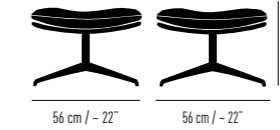

Ottomane Ottoman
Breite Width: 56 cm / - 22"
Tiefe Depth: 56 cm / - 22"

Drehbar mit Wippmechanik Swiveling with rocker mechanism