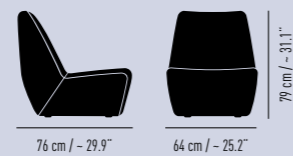

Gewicht Weight: 6 kg / 13.2 lbs

Sessel

Rückenhöhe Back height: 79 cm / ~ 31.1"

Sitzhöhe Seat height: 40 cm / ~ 15.7"

Sitzpolsterhöhe Seat cushion height: 43 cm / ~ 16.9"

Gewicht Weight: 13 kg / 28.7 lbs

SOFT LOW CHAIR