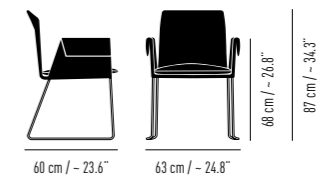

Drahtkufengestell Wire skid frame
Rückenhöhe Back height: 87 cm / ~ 34.3"
Armlehnenhöhe Armrest height: 68 cm / ~ 26.8"
Sitzhöhe Seat height: 47 cm / ~ 18.5"
Sitzpolsterhöhe Seat cushion height: 52 cm / ~ 20.5"
Gewicht Weight: 9.3 kg / 20.5 lbs