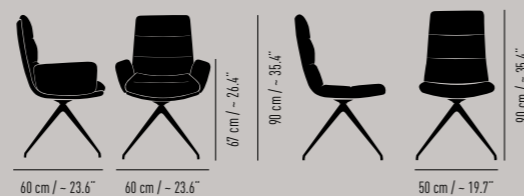

ARVA

Design KFF

Polsterstuhl mit voll gepolsterten Armlehnen oder ohne Armlehnen. Ein mit Klett fixiertes, abnehmbares, in Kammern aufgeteiltes Rhombo-fill® Kissen auf Leder oder Textil ummantelter Schichtholzschale. Materialkombination möglich: Schale und Armlehnen innen und außen gleich, Kissen in zweitem Material. Mit Kunststoff- oder Filzgleitern. Ausführungen gemäß Preisliste.

Upholstered chair with fully upholstered armrests or without armrests. A Velcro fixed, removeable, chambered Rhombo-fill® cushion on leather or textile coated plywood shell. Material combination possible: Shell and armrests inside and outside alike, cushions in second material. With plastic or felt glides. Versions according to price list.

4-Fuß-Stern-Gestell SL
4-leg star frame SL

Rückenhöhe Back height: 90 cm / ~ 35.4"
Tiefe Depth: 61 cm / ~ 24"
Armlehnenhöhe Armrest height: 67 cm / ~ 26.4"
Sitzhöhe Seat height: 47 cm / ~ 18.5"
Sitzpolsterhöhe Seat cushion height: 53 cm / ~ 20.9"
Gewicht mit Armlehnen Weight with armrests: 10.5 kg / 23.1 lbs

ARVA

ARVA LOUNGE

Design KFF

Hocker Stool
ASCO BENG