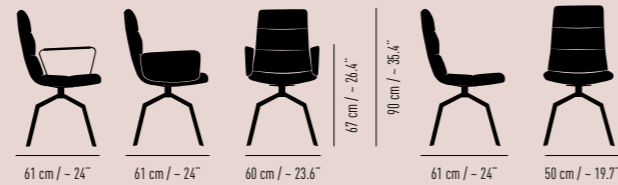

Side table made of steel. Height 33cm - table surface 56x57cm. Separate seat cushion with magnet in leather or fabric cover, removable and stowable under the table. With plastic or felt glides. Versions according to price list.

Drahtkufengestell Wire skid frame

Rückenhöhe Back height: 90 cm / ~ 35.4"

Tiefe Depth: 61 cm / ~ 24"

Sitzhöhe Seat height: 47 cm / ~ 18.5"

Sitzpolsterhöhe Seat cushion height: 49 cm / ~ 19.3"

ARVA LIGHT

Design KFF

4-Fuß-Rundrohrgestell 4-leg tubular steel frame
Rückenhöhe Back height: 90 cm / ~ 35.4"
Tiefe Depth: 61 cm / ~ 24"
Armlehnenhöhe Armrest height: 67 cm / ~ 26.4"
Sitzhöhe Seat height: 47 cm / ~ 18.5"
Sitzpolsterhöhe Seat cushion height: 49 cm / ~ 19.3"
Gewicht mit Armlehnen Weight with armrests: 9.2 kg / 20.3 lbs
Gewicht ohne Arlehen Weight without armrests: 7.9 kg / 17.4 lbs

4-Fuß-Stern-Gestell 4-leg star frame
Rückenhöhe Back height: 90 cm / ~ 35.4"
Tiefe Depth: 61 cm / ~ 24"
Armlehnenhöhe Armrest height: 67 cm / ~ 26.4"
Sitzhöhe Seat height: 47 cm / ~ 18.5"
Sitzpolsterhöhe Seat cushion height: 49 cm / ~ 19.3"
Gewicht mit Armlehnen Weight with armrests: 9.9 kg / 21.8 lbs
Gewicht ohne Arlehen Weight without armrests: 7.9 kg / 17.4 lbs