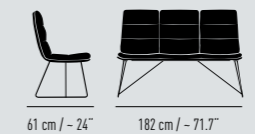

Breite Width: 182 cm / ~ 71.7"
Gewicht Weight: 33 kg / 72.8 lbs