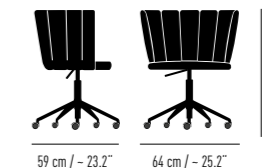

4-Fuß-Rundrohrgestell
4-leg tubular steel frame

59 cm / - 23.2"

58 cm / - 22.8"

Sitzhöhe Seat height: 47 cm / - 18.5"
Sitzpolsterhöhe Seat cushion height: 51 cm / - 20.1"
Gewicht Weight: 7 kg / 15.4 lbs

59 cm / - 23.2"

64 cm / - 25.2"

Sitzhöhe Seat height: 47 cm / - 18.5"
Sitzpolsterhöhe Seat cushion height: 51 cm / - 20.1"
Gewicht Weight: 8 kg / 17.6 lbs

Rundrohr-Kufengestell
Tubular steel skid frame

58 cm / - 22.8"

59 cm / - 23.2"

Sitzhöhe Seat height: 47 cm / - 18.5"
Sitzpolsterhöhe Seat cushion height: 51 cm / - 20.1"
Gewicht Weight: 7.4 kg / 16.3 lbs

64 cm / - 25.2"

59 cm / - 23.2"

Sitzhöhe Seat height: 47 cm / - 18.5"
Sitzpolsterhöhe Seat cushion height: 51 cm / - 20.1"
Gewicht Weight: 8.4 kg / 18.5 lbs

59 cm / - 23.2"

64 cm / - 25.2"

75-88 cm / - 29.5-34.6"

5-Fuß-Stern-Gestell SL mit Rollen

5-leg star frame SL with castors

7 Rückenelemente, drehbar 7 backrest elements, swiveling

Sitzhöhe Seat height: 44-57 cm / - 17.3-22.4"