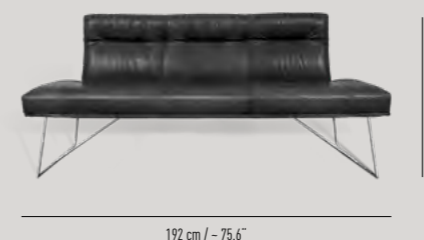

Breite Width: 192 cm / ~ 75.6"
Gewicht Weight: 36 kg / 79.4 lbs