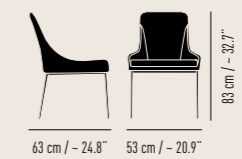

Rückenhöhe Back height: 83 cm / ~ 32.7"
Sitzhöhe Seat height: 47 cm / ~ 18.5"
Sitzpolsterhöhe Seat cushion height: 52 cm / ~ 20.5"
Gewicht Weight: 11 kg / 24.3 lbs