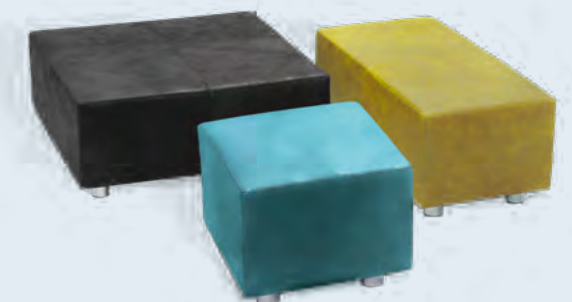

KLIMARLLOCK LIBRARY AND COURTHOUSE

Dublin | ABK ARCHITECTS