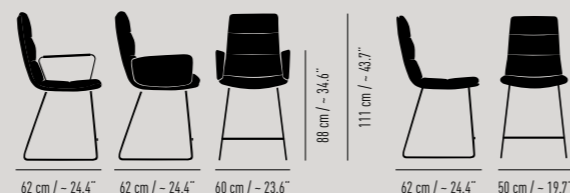

4-Fuß-Stern-Gestell SL
4-leg star frame SL

4-Fuß-Stern-Gestell SL 4-leg star frame SL

Rückenhöhe Back height: 90 cm / ~ 35.4"

Breite Width: 55 cm / ~ 21.7"

Tiefe Depth: 61 cm / ~ 24"

Armlehnenhöhe Armrest height: 67 cm / ~ 26.4"

Sitzhöhe Seat height: 47 cm / ~ 18.5"

Sitzpolsterhöhe Seat cushion height: 49 cm / ~ 19.3"

Gewicht Weight: 9.3 kg / 20.5 lbs

ARVA LIGHT

Design KFF

Thekenstuhl gepolstert. Effektive Sitzhöhe ca. 65cm in zwei Armlehnenvarianten oder ohne Armlehnen. Armlehnenvariante mit bezogenen Drahtarmlehnen oder gepolsterten Armlehnen. Ergonomisch geformte Schichtholzschale, mit hochwertigem Schnittschaum gepolstert. Materialkombination möglich: Schale außen und Armlehnen innen und außen gleich, Sitzschale innen in zweitem Material. Mit Kunststoff- oder Filzgleitern. Ausführungen gemäß Preisliste.

Upholstered counter chair. Effective seat height approx. 65cm in two armrest versions or without armrests. Armrest version with covered wire armrests or upholstered armrests. Ergonomically shaped plywood shell, directly upholstered with high-quality cut foam. Material combination possible: Shell outside and armrests inside and outside alike, cushions in second material. With plastic or felt glides. Versions according to price list.

Drahtkufengestell
Wire skid frame

Rückenhöhe Back height: 111 cm / ~ 43.7"
Breite Width: 55 cm / ~ 21.7"
Tiefe Depth: 62 cm / ~ 24.4"
Armlehnenhöhe Armrest height: 88 cm / ~ 34.6"
Sitzhöhe Seat height: 65 cm / ~ 25.6"
Sitzpolsterhöhe Seat cushion height: 67 cm / ~ 26.4"
Gewicht Weight: 11.1 kg / 24.5 lbs