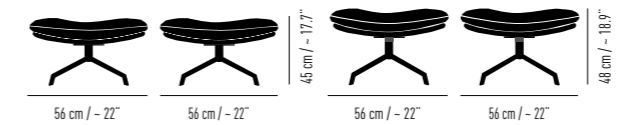

Polster-Sessel mit voll gepolsterten Armlehnen oder ohne Armlehnen. Optional mit separatem Zusatzkissen und/oder mit höhenverstellbarer Kopfstütze. Ein mit Klett fixiertes, abnehmbares, in Kammern aufgeteiltes Rhombo-fill® Kissen auf Leder oder Textil ummantelter Schichtholzschale. Materialkombination möglich: Schale und Armlehnen innen und außen gleich, Kissen in zweitem Material. Wippfunktion und weitere Sitzhöhen optional. Mit Kunststoff- oder Filzgleitern. Ausführungen gemäß Preisliste.

Upholstered easy chair with upholstered armrests or without armrests. optional with separate additional cushion and/or with height-adjustable headrest. A Velcro fixed, removeable, chambered Rhombo-fill® cushion on leather or textile coated plywood shell. Material combination possible: Shell and armrests inside and outside alike, cushions in second material. Rocker mechanism and further seat heights optional. With plastic or felt glides. Versions according to price list.