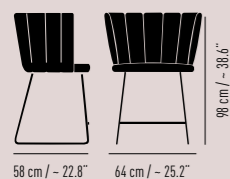

Sitzhöhe Seat height: 47 cm / - 18.5"

Sitzpolsterhöhe Seat cushion height: 51 cm / - 20.1"

Gewicht Weight: 8.8 kg / 19.4 lbs

59 cm / - 23.2"

58 cm / - 22.8"

78 cm / - 30.7"

4-Fuß-Stern-Gestell SL 4-leg star frame SL

5 Rückenelemente, drehbar 5 backrest elements, swiveling

Sitzhöhe Seat height: 47 cm / - 18.5"

Sitzpolsterhöhe Seat cushion height: 51 cm / - 20.1"

Gewicht Weight: 7.8 kg / 17.2 lbs

4-Fuß-Massivholzgestell konisch

Thekenstuhl. Effektive Sitzhöhe ca. 65cm mit 5 oder 7 Rückenelementen. Sitz gegurtet und weich gepolstert. Komfortabler Rücken mit flexiblen, separat umpolsterten Rückenelementen aus Formholz mit Schaum. Mit Kunststoff- oder Filzgleitern. Ausführungen gemäß Preisliste.

Upholstered counter chair. Effective seat height approx. 65cm with 5 or 7 back elements. Seat strapped and soft padded. Comfortable backrest with flexible, separate upholstered back elements made of molded wood with foam. With plastic or felt glides. Versions according to price list.