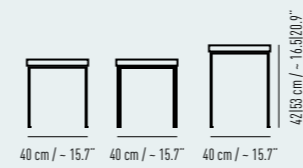

Rückenhöhe Back height: 82 cm / ~ 32.3"

Breite Width: 61 cm / ~ 24"

Tiefe Depth: 65 cm / ~ 25.6"

Armlehnenhöhe Armrest height: 61 cm / ~ 24"

Sitzhöhe Seat height: 40 cm / ~ 15.7"

Sitzpolsterhöhe Seat cushion height: 42 cm / ~ 16.5"

Gewicht Weight: 9.9 kg / 21.8 lbs

65 cm / ~ 25.6"

61 cm / ~ 24"

82 cm / ~ 32.3"

CARRY

Design Bernd Bennighoff | Karsten Weigel

Beistelltisch Höhe 40cm oder 45cm in 2 Größenvarianten: Tischfläche 40x40cm oder 40x65cm. Die Tischplatte ist abnehmbar und als Tablett verwendbar. Die Tablett sind stapelbar und können auch einzeln bestellt werden. Gestell Metall. Mit Kunststoff- oder Filzgleitern. Ausführungen gemäß Preisliste.

Side table height 40cm or 45cm in 2 sizes: Table surface 40x40cm or 40x65cm. The table top is removable and can be used as a tray. Trays are stackable and can also ordered separately. Frame metal. With plastic or felt glides. Versions according to price list.

Länge Length: 40 cm / ~ 15.7"
Breite Width: 40 cm / ~ 15.7"
Höhe Height: 42|53 cm / ~ 16.5|20.9"
Gewicht Weight: 5 kg / 11 lbs

Länge Length: 65 cm / ~ 25.6"
Breite Width: 40 cm / ~ 15.7"
Höhe Height: 42|53 cm / ~ 16.5|20.9"
Gewicht Weight: 6 kg / 13.2 lbs