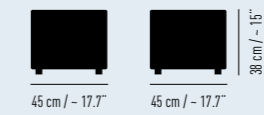

Thekenstuhl Counter chair
4-Fuß-Rundrohrgestell 4-leg tubular steel frame
Sitzhöhe Seat height: 65 cm / ~ 25.6"
Sitzpolsterhöhe Seat cushion height: 67 cm / ~ 26.4"
Gewicht Weight: 6.5 kg / 14.3 lbs

Barhocker Bar stool
4-Fuß-Rundrohrgestell 4-leg tubular steel frame
Sitzhöhe Seat height: 82 cm / ~ 32.3"
Sitzpolsterhöhe Seat cushion height: 84 cm / ~ 33.1"
Gewicht Weight: 7.5 kg / 16.5 lbs

Barhocker Bar stool

Ø 45 cm / ~ 18"
Ø 40 cm / ~ 16"

Säulengestell mit runder Bodenplatte Column frame with round base
Drehbar mit Höhenverstellung Swivel and adjustable height
Sitzhöhe Seat height: 62-82 cm / ~ 24.4-32.3"
Sitzpolsterhöhe Seat cushion height: 64-84 cm / ~ 25.2-33.1"
Gewicht Weight: 18 kg / 39.7 lbs

Gewicht Weight: 6.3 kg / 13.9 lbs