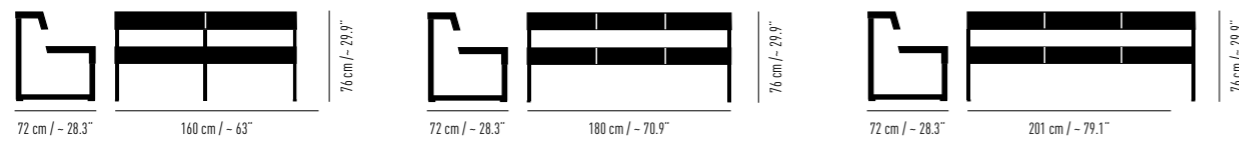

GLOOH POLSTER

Design KFF

Polsterstuhl mit bezogenen Armlehnen und ohne Armlehnen. Ergonomisch geformte Schichtholzschale, mit hochwertigem Schnittschaum gepolstert. Auf Stapelwagen stapelbar bis zu 14 Stück. Mit Kunststoff- oder Filzgleitern. Ausführungen gemäß Preisliste.