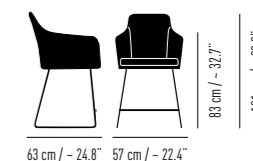

Rückenhöhe Back height: 101 cm / ~ 39.8"
Armlehnenhöhe Armrest height: 83 cm / ~ 32.7"
Sitzhöhe Seat height: 65 cm / ~ 25.6"
Sitzpolsterhöhe Seat cushion height: 70 cm / ~ 27.6"
Gewicht Weight: 15.9 kg / 35.1 lbs