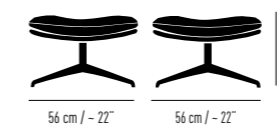

Ottomane Ottoman
Breite Width: 56 cm / - 22"
Tiefe Depth: 56 cm / - 22"

Drehbar mit Wippmechanik Swiveling with rocker mechanism