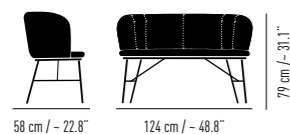

GAIA CASUAL

Design Monica Armani

2- oder 3-Sitzer Polster-Bank mit geschlossener Rückenlehne und legerem Faltenwurf. Sitz gegurtet und weich gepolstert. Komfortabler Rücken aus Formholz mit Schaum. Mit Kunststoff- oder Filzgleitern. Ausführungen gemäß Preisliste.

2- or 3-seater bench upholstered with closed backrest and casual drapery. Seat strapped and softly upholstered. Comfortable back made of moulded wood with foam. With plastic or felt glides. Versions according to price list.