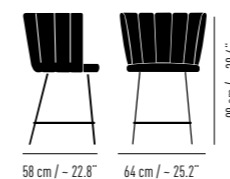

Rundrohr-Kufengestell Tubular steel skid frame

5 Rückenelemente 5 backrest elements

Sitzhöhe Seat height: 65 cm / ~ 25.6"

Sitzpolsterhöhe Seat cushion height: 69 cm / ~ 27.2"

Gewicht Weight: 8.9 kg / 19.6 lbs

GAIA

70

GAIA

Design Monica Armani

Thekenstuhl. Effektive Sitzhöhe ca. 65cm mit 5 oder 7 Rückenelementen. Sitz gegurtet und weich gepolstert. Komfortabler Rücken mit flexiblen, separat umpolsterten Rückenelementen aus Formholz mit Schaum. Mit Kunststoff- oder Filzgleitern. Ausführungen gemäß Preisliste.

Upholstered counter chair. Effective seat height approx. 65cm with 5 or 7 back elements. Seat strapped and soft padded. Comfortable backrest with flexible, separate upholstered back elements made of molded wood with foam. With plastic or felt glides. Versions according to price list.