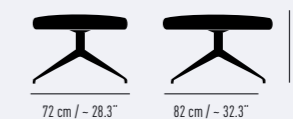

4-Fuß-Rundrohrgestell 4-leg tubular steel frame

Rückenhöhe Back height: cm / - "

Breite Width: 59 cm / - 23.2"

Tiefe Depth: 44 cm / - 17.3"

Sitzhöhe Seat height: 34 cm / - 13.4"

Sitzpolsterhöhe Seat cushion height: 39 cm / - 15.4"

Gewicht Weight: 5 kg / 11 lbs

4-Fuß-Stern-Gestell SL 4-leg star frame SL

Rückenhöhe Back height: cm / - "

Breite Width: 59 cm / - 23.2"

Tiefe Depth: 44 cm / - 17.3"

Sitzhöhe Seat height: 34 cm / - 13.4"

Sitzpolsterhöhe Seat cushion height: 39 cm / - 15.4"

Gewicht Weight: 5.8 kg / 12.8 lbs