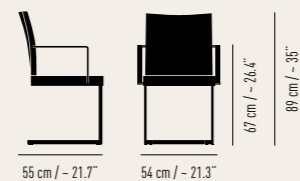

Rechteckrohr Freischwinger Rectangular steel cantilever

Rückenhöhe Back height: 89 cm / ~ 35"

Breite Width: 54 cm / ~ 21.3"

Tiefe Depth: 55 cm / ~ 21.7"

Armlehnenhöhe Armrest height: 67 cm / ~ 26.4"

Sitzhöhe Seat height: 47 cm / ~ 18.5"

Gewicht Weight: 13.5 kg / 29.8 lbs