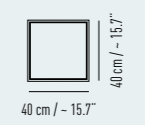

Rückenhöhe Back height: 82 cm / ~ 32.3"

Breite Width: 61 cm / ~ 24"

Tiefe Depth: 65 cm / ~ 25.6"

Armlehnenhöhe Armrest height: 61 cm / ~ 24"

Sitzhöhe Seat height: 40 cm / ~ 15.7"

Sitzpolsterhöhe Seat cushion height: 42 cm / ~ 16.5"

Gewicht Weight: 9.9 kg / 21.8 lbs

65 cm / ~ 25.6"

61 cm / ~ 24"

82 cm / ~ 32.3"

CARRY

Design Bernd Bennighoff | Karsten Weigel

Beistelltisch Höhe 40cm oder 45cm in 2 Größenvarianten: Tischfläche 40x40cm oder 40x65cm. Die Tischplatte ist abnehmbar und als Tablett verwendbar. Die Tablett sind stapelbar und können auch einzeln bestellt werden. Gestell Metall. Mit Kunststoff- oder Filzgleitern. Ausführungen gemäß Preisliste.

Side table height 40cm or 45cm in 2 sizes: Table surface 40x40cm or 40x65cm. The table top is removable and can be used as a tray. Trays are stackable and can also ordered separately. Frame metal. With plastic or felt glides. Versions according to price list.

Länge Length: 40 cm / ~ 15.7"
Breite Width: 40 cm / ~ 15.7"
Höhe Height: 42|53 cm / ~ 16.5|20.9"
Gewicht Weight: 5 kg / 11 lbs

Länge Length: 65 cm / ~ 25.6"
Breite Width: 40 cm / ~ 15.7"
Höhe Height: 42|53 cm / ~ 16.5|20.9"
Gewicht Weight: 6 kg / 13.2 lbs