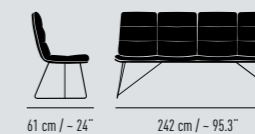

Barstuhl Bar chair
Drahtkufengestell mit Mittelstrebe Wire skid frame with cross bar
Rückenhöhe Back height: 128 cm / ~ 50.4"
Breite Width: 50 cm / ~ 19.7"
Tiefe Depth: 63 cm / ~ 24.8"
Sitzhöhe Seat height: 82 cm / ~ 32.3"
Sitzpolsterhöhe Seat cushion height: 84 cm / ~ 33.1"
Gewicht Weight: 11.2 kg / 24.7 lbs

Breite Width: 122 cm / ~ 48"
Gewicht Weight: 23 kg / 50.7 lbs

Breite Width: 182 cm / ~ 71.7"
Gewicht Weight: 33 kg / 72.8 lbs

Breite Width: 212 cm / ~ 83.5"
Gewicht Weight: 40 kg / 88.2 lbs

Breite Width: 242 cm / ~ 95.3"
Gewicht Weight: 46 kg / 101.4 lbs

ARVA

Design KFF

BARSTUHL

Sitzhöhe
Seat height: 62-82 cm / - 24.4-32.3"

Sitzpolsterhöhe
Seat cushion height: 68-88 cm / - 26.8-34.6"

Gewicht
Weight: 14.5 kg / 32 lbs

ARVA

BARHOCKER

Sitzhöhe
Seat height: 62-82 cm / - 24.4-32.3"

Sitzpolsterhöhe
Seat cushion height: 68-88 cm / - 26.8-34.6"

Gewicht
Weight: 13.7 kg / 30.2 lbs

ARVA LOUNGE

Design KFF

Polster-Sessel mit voll gepolsterten Armlehnen oder ohne Armlehnen. Optional mit separatem Zusatzkissen und/oder mit höhenverstellbarer Kopfstütze. Ein mit Klett fixiertes, abnehmbares, in Kammern aufgeteiltes Rhombo-fill® Kissen auf Leder oder Textil ummantelter Schichtholzschale. Materialkombination möglich: Schale und Armlehnen innen und außen gleich, Kissen in zweitem Material. Wippfunktion und weitere Sitzhöhen optional. Mit Kunststoff- oder Filzgleitern. Ausführungen gemäß Preisliste.