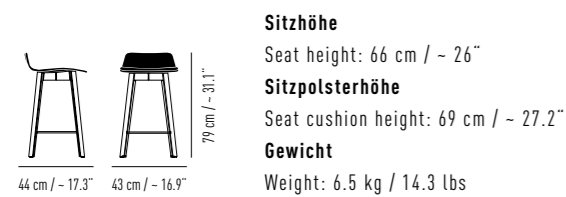

MAVERICK CASUAL

Design Hoffmann Kahleiss Design | KFF

Theken- oder Barhocker gepolstert. Effektive Sitzhöhe ca. 65cm oder 82cm in 2 Rückenlehnenvarianten: low und high. Sitzschale aus Formschichtholz gepolstert und mit Faltenwurf bezogen. Materialkombination möglich: Sitz- und Rückenfläche innen und Schale außen in unterschiedlichem Material. Mit Kunststoff- oder Filzgleitern. Ausführungen gemäß Preisliste.

Upholstered counter stool or bar stool. Effective seat height approx. 65cm or 82cm in 2 backrest versions: low and high. Seat shell made of molded plywood upholstered - padded with drapery. Material combination possible: seat and back inside and shell outside in different material. With plastic or felt glides. Versions according to price list.

MAVERICK CASUAL

4-Fuß-Massivholzgestell eckig 4-leg solid wooden frame angular

MAVERICK CASUAL

MAVERICK

Design Hoffmann Kahleiss Design | KFF

4-Fuß-Rundrohrgestell konisch 4-leg tubular steel frame conical

MAVERICK