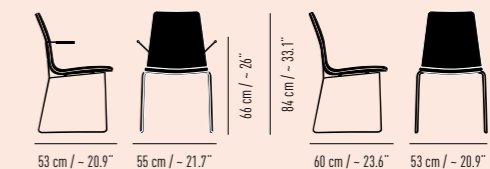

Rundrohr-Kufengestell Tubular steel skid frame
Rückenhöhe Back height: 84 cm / ~ 33.1"
Armlehnenhöhe Armrest height: 66 cm / ~ 26"
Sitzhöhe Seat height: 47 cm / ~ 18.5"
Sitzpolsterhöhe Seat cushion height: 48 cm / ~ 18.9"
Gewicht Weight: 7.1 kg / 15.7 lbs