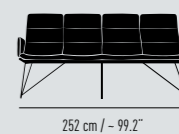

Barstuhl Bar chair
Drahtkufengestell mit Mittelstrebe Wire skid frame with cross bar
Rückenhöhe Back height: 128 cm / ~ 50.4"
Breite Width: 50 cm / ~ 19.7"
Tiefe Depth: 63 cm / ~ 24.8"
Sitzhöhe Seat height: 82 cm / ~ 32.3"
Sitzpolsterhöhe Seat cushion height: 84 cm / ~ 33.1"
Gewicht Weight: 11.2 kg / 24.7 lbs

Breite Width: 122 cm / ~ 48"
Gewicht Weight: 23 kg / 50.7 lbs

Breite Width: 182 cm / ~ 71.7"
Gewicht Weight: 33 kg / 72.8 lbs

Breite Width: 212 cm / ~ 83.5"
Gewicht Weight: 40 kg / 88.2 lbs

Breite Width: 242 cm / ~ 95.3"
Gewicht Weight: 46 kg / 101.4 lbs

ARVA

Design KFF

BARSTUHL

Sitzhöhe
Seat height: 62-82 cm / - 24.4-32.3"

Sitzpolsterhöhe
Seat cushion height: 68-88 cm / - 26.8-34.6"

Gewicht
Weight: 14.5 kg / 32 lbs

ARVA

BARHOCKER

Sitzhöhe
Seat height: 62-82 cm / - 24.4-32.3"

Sitzpolsterhöhe
Seat cushion height: 68-88 cm / - 26.8-34.6"

Gewicht
Weight: 13.7 kg / 30.2 lbs

ARVA LOUNGE

Design KFF

Polster-Sessel mit voll gepolsterten Armlehnen oder ohne Armlehnen. Optional mit separatem Zusatzkissen und/oder mit höhenverstellbarer Kopfstütze. Ein mit Klett fixiertes, abnehmbares, in Kammern aufgeteiltes Rhombo-fill® Kissen auf Leder oder Textil ummantelter Schichtholzschale. Materialkombination möglich: Schale und Armlehnen innen und außen gleich, Kissen in zweitem Material. Wippfunktion und weitere Sitzhöhen optional. Mit Kunststoff- oder Filzgleitern. Ausführungen gemäß Preisliste.