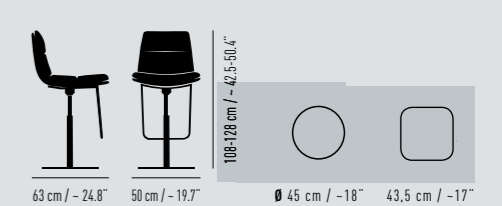

Barstuhl Bar chair
Drahtkufengestell mit Mittelstrebe Wire skid frame with cross bar
Rückenhöhe Back height: 128 cm / ~ 50.4"
Breite Width: 50 cm / ~ 19.7"
Tiefe Depth: 63 cm / ~ 24.8"
Sitzhöhe Seat height: 82 cm / ~ 32.3"
Sitzpolsterhöhe Seat cushion height: 84 cm / ~ 33.1"
Gewicht Weight: 11.2 kg / 24.7 lbs

Breite Width: 122 cm / ~ 48"
Gewicht Weight: 23 kg / 50.7 lbs

Breite Width: 182 cm / ~ 71.7"
Gewicht Weight: 33 kg / 72.8 lbs

Breite Width: 212 cm / ~ 83.5"
Gewicht Weight: 40 kg / 88.2 lbs

Breite Width: 242 cm / ~ 95.3"
Gewicht Weight: 46 kg / 101.4 lbs

ARVA

Design KFF

BARSTUHL

Sitzhöhe
Seat height: 62-82 cm / - 24.4-32.3"

Sitzpolsterhöhe
Seat cushion height: 68-88 cm / - 26.8-34.6"

Gewicht
Weight: 14.5 kg / 32 lbs

ARVA

BARHOCKER

Sitzhöhe
Seat height: 62-82 cm / - 24.4-32.3"

Sitzpolsterhöhe
Seat cushion height: 68-88 cm / - 26.8-34.6"

Gewicht
Weight: 13.7 kg / 30.2 lbs

ARVA LOUNGE

Design KFF

Polster-Sessel mit voll gepolsterten Armlehnen oder ohne Armlehnen. Optional mit separatem Zusatzkissen und/oder mit höhenverstellbarer Kopfstütze. Ein mit Klett fixiertes, abnehmbares, in Kammern aufgeteiltes Rhombo-fill® Kissen auf Leder oder Textil ummantelter Schichtholzschale. Materialkombination möglich: Schale und Armlehnen innen und außen gleich, Kissen in zweitem Material. Wippfunktion und weitere Sitzhöhen optional. Mit Kunststoff- oder Filzgleitern. Ausführungen gemäß Preisliste.