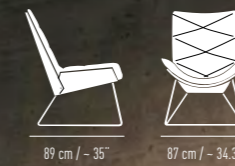

Drahtkreuzgestell
Wire cross frame

89 cm / - 35"   87 cm / - 34.3"