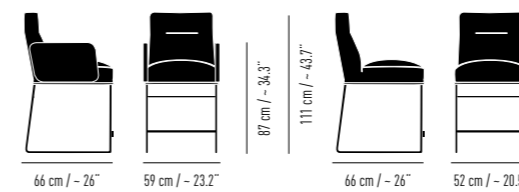

Rückenhöhe Back height: 111 cm / ~ 43.7"
Breite Width: 59 cm / ~ 23.2"
Tiefe Depth: 66 cm / ~ 26"
Armlehnenhöhe Armrest height: 87 cm / ~ 34.3"
Sitzhöhe Seat height: 65 cm / ~ 25.6"
Sitzpolsterhöhe Seat cushion height: 74 cm / ~ 29.1"
Gewicht Weight: 14 kg / 30.9 lbs