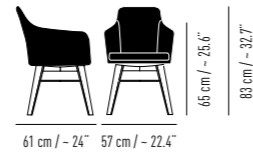

Rückenhöhe Back height: 83 cm / ~ 32.7"
Armlehnenhöhe Armrest height: 65 cm / ~ 25.6"
Sitzhöhe Seat height: 47 cm / ~ 18.5"
Sitzpolsterhöhe Seat cushion height: 52 cm / ~ 20.5"
Gewicht Weight: 11.5 kg / 25.4 lbs