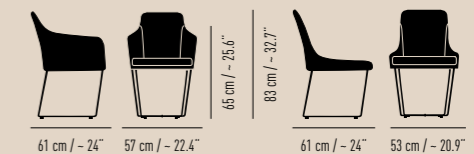

Drahtkufengestell Wire skid frame
Rückenhöhe Back height: 83 cm / ~ 32.7"
Armlehnenhöhe Armrest height: 65 cm / ~ 25.6"
Sitzhöhe Seat height: 47 cm / ~ 18.5"
Sitzpolsterhöhe Seat cushion height: 52 cm / ~ 20.5"
Gewicht Weight: 13.5 kg / 29.8 lbs