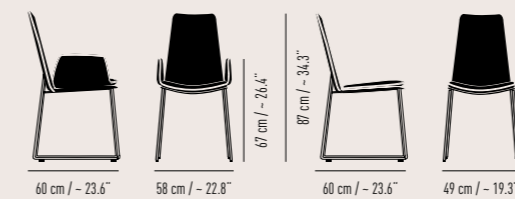

Upholstered chair with upholstered armrests or without armrests. Circumfer- ential piping on upholstered shell in the area of the backrest. Seat with a Velcro fixed, removeable, fluff cushion. Material combination possible: Shell inside and out alike, cushions- piping and armrests in second material. With plastic or felt glides. Versions according to price list.