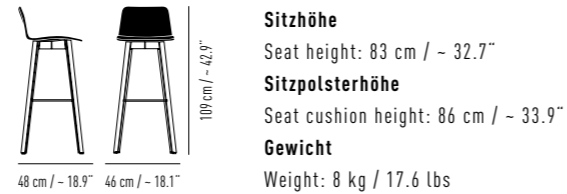

MAVERICK CASUAL

Design Hoffmann Kahleiss Design | KFF

Theken- oder Barhocker gepolstert. Effektive Sitzhöhe ca. 65cm oder 82cm in 2 Rückenlehnenvarianten: low und high. Sitzschale aus Formschichtholz gepolstert und mit Faltenwurf bezogen. Materialkombination möglich: Sitz- und Rückenfläche innen und Schale außen in unterschiedlichem Material. Mit Kunststoff- oder Filzgleitern. Ausführungen gemäß Preisliste.

Upholstered counter stool or bar stool. Effective seat height approx. 65cm or 82cm in 2 backrest versions: low and high. Seat shell made of molded plywood upholstered - padded with drapery. Material combination possible: seat and back inside and shell outside in different material. With plastic or felt glides. Versions according to price list.

MAVERICK CASUAL

4-Fuß-Massivholzgestell eckig 4-leg solid wooden frame angular

MAVERICK CASUAL

MAVERICK

Design Hoffmann Kahleiss Design | KFF

4-Fuß-Rundrohrgestell konisch 4-leg tubular steel frame conical

MAVERICK