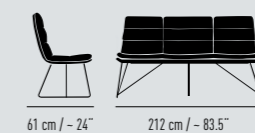

Barstuhl Bar chair
Drahtkufengestell mit Mittelstrebe Wire skid frame with cross bar
Rückenhöhe Back height: 128 cm / ~ 50.4"
Breite Width: 50 cm / ~ 19.7"
Tiefe Depth: 63 cm / ~ 24.8"
Sitzhöhe Seat height: 82 cm / ~ 32.3"
Sitzpolsterhöhe Seat cushion height: 84 cm / ~ 33.1"
Gewicht Weight: 11.2 kg / 24.7 lbs

Sitzhöhe Seat height: 47 cm / ~ 18.5"

Sitzpolsterhöhe Seat cushion height: 53 cm / ~ 20.9"

2-, 3-, 3,5- oder 4-Sitzer Bank. Ein mit Klett fixiertes, abnehmbares, in Kammern aufgeteiltes Rhombo-fill® Kissen auf Leder oder Textil ummantelter Schichtholzschale. Materialkombination möglich: Schale innen und außen gleich, Kissen in zweitem Material. Mit Kunststoff- oder Filzgleitern. Ausführungen gemäß Preisliste.

Breite Width: 122 cm / ~ 48"
Gewicht Weight: 23 kg / 50.7 lbs

Breite Width: 182 cm / ~ 71.7"
Gewicht Weight: 33 kg / 72.8 lbs

Breite Width: 212 cm / ~ 83.5"
Gewicht Weight: 40 kg / 88.2 lbs

Breite Width: 242 cm / ~ 95.3"
Gewicht Weight: 46 kg / 101.4 lbs

ARVA

Design KFF

BARSTUHL

Sitzhöhe
Seat height: 62-82 cm / - 24.4-32.3"

Sitzpolsterhöhe
Seat cushion height: 68-88 cm / - 26.8-34.6"

Gewicht
Weight: 14.5 kg / 32 lbs

ARVA

BARHOCKER