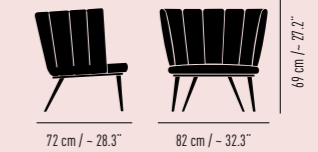

4-Fuß-Rundrohrgestell 4-leg tubular steel frame
Rückenhöhe Back height: 69 cm / ~ 27.2"
Breite Width: 82 cm / ~ 32.3"
Tiefe Depth: 72 cm / ~ 28.3"
Sitzhöhe Seat height: 37 cm / ~ 14.6"
Sitzpolsterhöhe Seat cushion height: 42 cm / ~ 16.5"
Gewicht Weight: 10.4 kg / 22.9 lbs