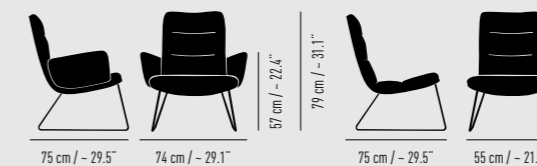

Säulengestell mit quadratischer oder runder Bodenplatte Column frame with square or round base

Barstuhl Bar chair
Rückenhöhe Back height: 108-128 cm / ~ 42.5-50.4"
Breite Width: 50 cm / ~ 19.7"
Tiefe Depth: 63 cm / ~ 24.8"
Sitzhöhe Seat height: 62-82 cm / ~ 24.4-32.3"
Sitzpolsterhöhe Seat cushion height: 64-84 cm / ~ 25.2-33.1"
Gewicht Weight: 13.9 kg / 30.6 lbs

Ottomane Ottoman

Breite Width: 56 cm / ~ 22"

Tiefe Depth: 56 cm / ~ 22"

Drahtkufengestell Wire skid frame

Sitzhöhe Seat height: 40 cm / ~ 15.7"

Sitzpolsterhöhe Seat cushion height: 42 cm / ~ 16.5"

Gewicht Weight: 4.7 kg / 10.4 lbs

Drahtkufengestell Wire skid frame

Rückenhöhe Back height: 79 cm / ~ 31.1"

Breite Width: 74 cm / ~ 29.1"

Tiefe Depth: 75 cm / ~ 29.5"

Armlehnenhöhe Armrest height: 57 cm / ~ 22.4"

Sitzhöhe Seat height: 40 cm / ~ 15.7"

Sitzpolsterhöhe Seat cushion height: 44 cm / ~ 17.3"

Gewicht Weight: 12 kg / 26.5 lbs

75 cm / ~ 29.5"

74 cm / ~ 29.1"

57 cm / ~ 22.4"

79 cm / ~ 31.1"

75 cm / ~ 29.5"

55 cm / ~ 21.7"