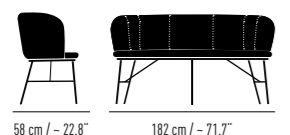

4-Fuß-Rundrohrgestell 4-leg tubular steel frame
Tiefe Depth: 58 cm / ~ 22.8"
Sitzhöhe Seat height: 47 cm / ~ 18.5"
Sitzpolsterhöhe Seat cushion height: 52 cm / ~ 20.5"