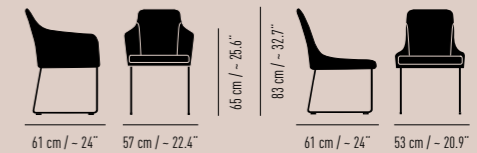

Drahtkufengestell Wire skid frame
Rückenhöhe Back height: 83 cm / ~ 32.7"
Armlehnenhöhe Armrest height: 65 cm / ~ 25.6"
Sitzhöhe Seat height: 47 cm / ~ 18.5"
Sitzpolsterhöhe Seat cushion height: 52 cm / ~ 20.5"
Gewicht Weight: 13 kg / 28.7 lbs