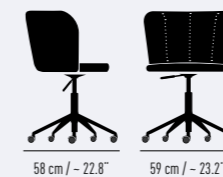

76-89 cm / - 29.9-35"

58 cm / - 22.8"

59 cm / - 23.2"

5-Fuß-Stern-Gestell SL mit Rollen 5-leg star frame SL with castors

Rückenhöhe Back height: 76-89 cm / - 29.9-35"

Breite Width: 59 cm / - 23.2"

Tiefe Depth: 58 cm / - 22.8"

Sitzhöhe Seat height: 44-57 cm / - 17.3-22.4"

Sitzpolsterhöhe Seat cushion height: 49-62 cm / - 19.3-24.4"

Gewicht Weight: 8.3 kg / 18.3 lbs