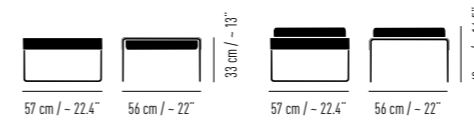

Beistelltisch aus Stahl. Höhe 33cm - Tischfläche 56x57cm. Separates Sitzkissen mit Magnet in Leder oder Stoffbezug, abnehmbar und unter dem Tisch verstaubar. Mit Kunststoff- oder Filzgleitern. Ausführungen gemäß Preisliste.

Side table made of steel. Height 33cm - table surface 56x57cm. Separate seat cushion with magnet in leather or fabric cover, removable and stowable under the table. With plastic or felt glides. Versions according to price list.