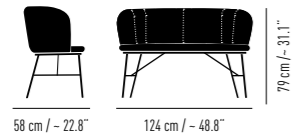

GAIA LINE

Design Monica Armani

2- oder 3-Sitzer Polster-Bank mit geschlossener Rückenlehne und umlaufenden Keder. Sitz gegurtet und weich gepolstert. Komfortabler Rücken aus Formholz mit Schaum. Mit Kunststoff- oder Filzgleitern. Ausführungen gemäß Preisliste.

2- or 3-seater bench upholstered with closed backrest and all-round piping. Seat strapped and softly upholstered. Comfortable back made of moulded wood with foam. With plastic or felt glides. Versions according to price list.

4-Fuß-Rundrohrgestell 4-leg tubular steel frame
Tiefe Depth: 58 cm / ~ 22.8"
Sitzhöhe Seat height: 47 cm / ~ 18.5"
Sitzpolsterhöhe Seat cushion height: 52 cm / ~ 20.5"