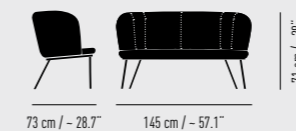

Tiefe Depth: 73 cm / ~ 28.7"
Sitzhöhe Seat height: 37 cm / ~ 14.6"
Sitzpolsterhöhe Seat cushion height: 42 cm / ~ 16.5"