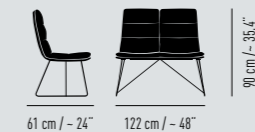

Barstuhl Bar chair
Drahtkufengestell mit Mittelstrebe Wire skid frame with cross bar
Rückenhöhe Back height: 128 cm / ~ 50.4"
Breite Width: 50 cm / ~ 19.7"
Tiefe Depth: 63 cm / ~ 24.8"
Sitzhöhe Seat height: 82 cm / ~ 32.3"
Sitzpolsterhöhe Seat cushion height: 84 cm / ~ 33.1"
Gewicht Weight: 11.2 kg / 24.7 lbs

ARVA STITCH

Tisch Table
ASCO Rheda

Tisch Table
ASCO ARTUS

ARVA

Design KEF

Drahtkufengestell Wire skid frame

Rückenhöhe Back height: 90 cm / ~ 35.4"

Tiefe Depth: 61 cm / ~ 24"

Sitzhöhe Seat height: 47 cm / ~ 18.5"

Sitzpolsterhöhe Seat cushion height: 53 cm / ~ 20.9"

2-, 3-, 3,5- oder 4-Sitzer Bank. Ein mit Klett fixiertes, abnehmbares, in Kammern aufgeteiltes Rhombo-fill® Kissen auf Leder oder Textil ummantelter Schichtholzschale. Materialkombination möglich: Schale innen und außen gleich, Kissen in zweitem Material. Mit Kunststoff- oder Filzgleitern. Ausführungen gemäß Preisliste.

Breite Width: 122 cm / ~ 48"
Gewicht Weight: 23 kg / 50.7 lbs

Breite Width: 182 cm / ~ 71.7"
Gewicht Weight: 33 kg / 72.8 lbs

Breite Width: 212 cm / ~ 83.5"
Gewicht Weight: 40 kg / 88.2 lbs

Breite Width: 242 cm / ~ 95.3"
Gewicht Weight: 46 kg / 101.4 lbs