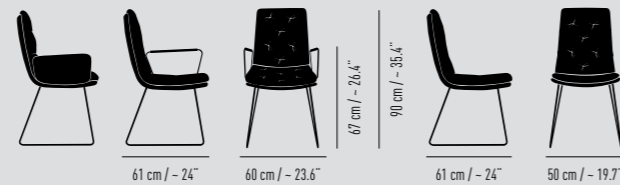

Drahtkufengestell Wire skid frame
Rückenhöhe Back height: 90 cm / ~ 35.4"
Breite Width: 60 cm / ~ 23.6"
Tiefe Depth: 61 cm / ~ 24"
Armlehnenhöhe Armrest height: 67 cm / ~ 26.4"
Sitzhöhe Seat height: 47 cm / ~ 18.5"
Sitzpolsterhöhe Seat cushion height: 53 cm / ~ 20.9"
Gewicht Weight: 9.9 kg / 21.8 lbs

ARVA STITCH