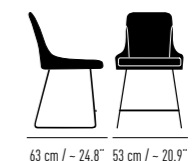

Rückenhöhe Back height: 101 cm / ~ 39.8"
Sitzhöhe Seat height: 65 cm / ~ 25.6"
Sitzpolsterhöhe Seat cushion height: 70 cm / ~ 27.6"
Gewicht Weight: 14.2 kg / 31.3 lbs

YOUMA