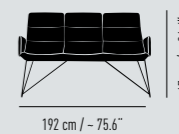

Breite Width: 182 cm / ~ 71.7"
Gewicht Weight: 33 kg / 72.8 lbs