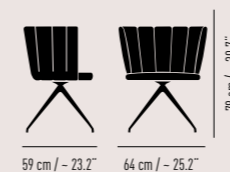

Sitzhöhe Seat height: 47 cm / - 18.5"
Sitzpolsterhöhe Seat cushion height: 51 cm / - 20.1"
Gewicht Weight: 7.4 kg / 16.3 lbs

64 cm / - 25.2"

59 cm / - 23.2"

Sitzhöhe Seat height: 47 cm / - 18.5"
Sitzpolsterhöhe Seat cushion height: 51 cm / - 20.1"
Gewicht Weight: 8.4 kg / 18.5 lbs

59 cm / - 23.2"

64 cm / - 25.2"

75-88 cm / - 29.5-34.6"

5-Fuß-Stern-Gestell SL mit Rollen

5-leg star frame SL with castors

7 Rückenelemente, drehbar 7 backrest elements, swiveling

Sitzhöhe Seat height: 44-57 cm / - 17.3-22.4"

Sitzpolsterhöhe Seat cushion height: 48-61 cm / - 18.9-24"

Gewicht Weight: 9.3 kg / 20.5 lbs

59 cm / - 23.2"

64 cm / - 25.2"

78 cm / - 30.7"

4-Fuß-Stern-Gestell SL 4-leg star frame SL

7 Rückenelemente, drehbar 7 backrest elements, swiveling

Sitzhöhe Seat height: 47 cm / - 18.5"

Sitzpolsterhöhe Seat cushion height: 51 cm / - 20.1"

Gewicht Weight: 8.8 kg / 19.4 lbs

59 cm / - 23.2"

58 cm / - 22.8"

78 cm / - 30.7"

4-Fuß-Stern-Gestell SL 4-leg star frame SL