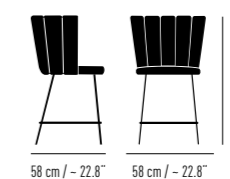

GAIA

70

GAIA

Design Monica Armani

Thekenstuhl. Effektive Sitzhöhe ca. 65cm mit 5 oder 7 Rückenelementen. Sitz gegurtet und weich gepolstert. Komfortabler Rücken mit flexiblen, separat umpolsterten Rückenelementen aus Formholz mit Schaum. Mit Kunststoff- oder Filzgleitern. Ausführungen gemäß Preisliste.

Upholstered counter chair. Effective seat height approx. 65cm with 5 or 7 back elements. Seat strapped and soft padded. Comfortable backrest with flexible, separate upholstered back elements made of molded wood with foam. With plastic or felt glides. Versions according to price list.

4-Fuß-Rundrohrgestell 4-leg tubular steel frame

7 Rückenelemente 7 backrest elements

Sitzhöhe Seat height: 65 cm / ~ 25.6"

Sitzpolsterhöhe Seat cushion height: 69 cm / ~ 27.2"

Gewicht Weight: 9.5 kg / 20.9 lbs