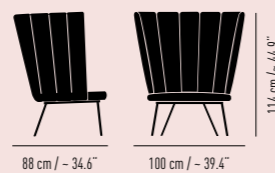

GAIA CALICE LOUNGE

Design Monica Armani

Polster-Sessel mit sehr hoher Rückenlehne und 7 Rückenelementen. Sitz gegurtet und weich gepolstert. Komfortabler Rücken mit flexiblen, separat umpolsterten Rückenelementen aus Formholz mit Schaum. Mit Kunststoff- oder Filzgleitern. Ausführungen gemäß Preisliste.

Upholstered easy chair with very high backrest and 7 back elements. Seat strapped and soft padded. Comfortable backrest with flexible, separate upholstered back elements made of molded wood with foam. With plastic or felt glides. Versions according to price list.

4-Fuß-Rundrohrgestell 4-leg tubular steel frame

Rückenhöhe Back height: 114 cm / ~ 44.9"

Breite Width: 100 cm / ~ 39.4"

Tiefe Depth: 88 cm / ~ 34.6"

Sitzhöhe Seat height: 37 cm / ~ 14.6"

Sitzpolsterhöhe Seat cushion height: 42 cm / ~ 16.5"

Gewicht Weight: 17 kg / 37.5 lbs

GAIA LOUNGE

Design Monica Armani

2- oder 3-Sitzer Polster-Sofa mit separaten Rückenelementen. Sitz gegurtet und weich gepolstert. Komfortabler Rücken aus Formholz mit Schaum. Mit Kunststoff- oder Filzgleitern. Ausführungen gemäß Preisliste.

2- or 3-seater sofa upholstered with separate back elements. Seat strapped and softly upholstered. Comfortable back made of moulded wood with foam. With plastic or felt glides. Versions according to price list.

4-Fuß-Rundrohrgestell

4-leg tubular steel frame

Rückenhöhe Back height: 71 cm / ~ 28"

Breite Width: 151 cm / ~ 59.4"

Tiefe Depth: 73 cm / ~ 28.7"

Sitzhöhe Seat height: 37 cm / ~ 14.6"

Rückenhöhe Back height: 71 cm / ~ 28"

Breite Width: 223,5 cm / ~ 88"

Tiefe Depth: 73 cm / ~ 28.7"

Sitzhöhe Seat height: 37 cm / ~ 14.6"