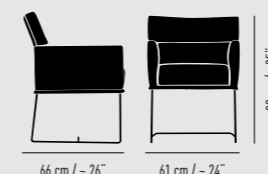

Armlehnenhöhe Armrest height: 58 cm / - 22.8"
Breite Width: 132 cm / - 52"
Gewicht Weight: 24 kg / 52.9 lbs

Armlehnenhöhe Armrest height: 58 cm / - 22.8"
Breite Width: 192 cm / - 75.6"
Gewicht Weight: 34 kg / 75 lbs

Armlehnenhöhe Armrest height: 58 cm / - 22.8"
Breite Width: 222 cm / - 87.4"
Gewicht Weight: 40 kg / 88.2 lbs

Armlehnenhöhe Armrest height: 58 cm / - 22.8"
Breite Width: 252 cm / - 99.2"
Gewicht Weight: 46 kg / 101.4 lbs

Drahtkufengestell mit Mittelstrebe Wire skid frame with cross bar

Rückenhöhe Back height: 89 cm / ~ 35"

Breite Width: 61 cm / ~ 24"

Tiefe Depth: 66 cm / ~ 26"

Armlehnenhöhe Armrest height: 68 cm / ~ 26.8"

Sitzhöhe Seat height: 47 cm / ~ 18.5"

Sitzpolsterhöhe Seat cushion height: 49 cm / ~ 19.3"

Gewicht Weight: 10.2 kg / 22.5 lbs

66 cm / ~ 26"

61 cm / ~ 24"

89 cm / ~ 35"

CAAL LOUNGE

Design Steven Schilte