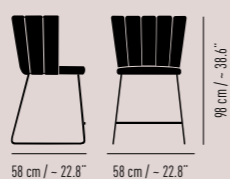

Rundrohr-Kufengestell Tubular steel skid frame

5 Rückenelemente 5 backrest elements

Sitzhöhe Seat height: 65 cm / ~ 25.6"

Sitzpolsterhöhe Seat cushion height: 69 cm / ~ 27.2"

Gewicht Weight: 8.9 kg / 19.6 lbs

GAIA

70

GAIA

Design Monica Armani

Thekenstuhl. Effektive Sitzhöhe ca. 65cm mit 5 oder 7 Rückenelementen. Sitz gegurtet und weich gepolstert. Komfortabler Rücken mit flexiblen, separat umpolsterten Rückenelementen aus Formholz mit Schaum. Mit Kunststoff- oder Filzgleitern. Ausführungen gemäß Preisliste.

Upholstered counter chair. Effective seat height approx. 65cm with 5 or 7 back elements. Seat strapped and soft padded. Comfortable backrest with flexible, separate upholstered back elements made of molded wood with foam. With plastic or felt glides. Versions according to price list.