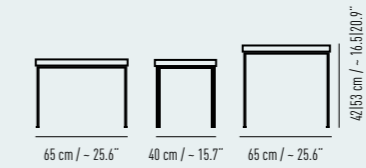

Rückenhöhe Back height: 82 cm / ~ 32.3"

Breite Width: 61 cm / ~ 24"

Tiefe Depth: 65 cm / ~ 25.6"

Armlehnenhöhe Armrest height: 61 cm / ~ 24"

Sitzhöhe Seat height: 40 cm / ~ 15.7"

Sitzpolsterhöhe Seat cushion height: 42 cm / ~ 16.5"

Gewicht Weight: 9.9 kg / 21.8 lbs

65 cm / ~ 25.6"

61 cm / ~ 24"

82 cm / ~ 32.3"

CARRY

Design Bernd Bennighoff | Karsten Weigel

Beistelltisch Höhe 40cm oder 45cm in 2 Größenvarianten: Tischfläche 40x40cm oder 40x65cm. Die Tischplatte ist abnehmbar und als Tablett verwendbar. Die Tablett sind stapelbar und können auch einzeln bestellt werden. Gestell Metall. Mit Kunststoff- oder Filzgleitern. Ausführungen gemäß Preisliste.

Side table height 40cm or 45cm in 2 sizes: Table surface 40x40cm or 40x65cm. The table top is removable and can be used as a tray. Trays are stackable and can also ordered separately. Frame metal. With plastic or felt glides. Versions according to price list.

Länge Length: 40 cm / ~ 15.7"
Breite Width: 40 cm / ~ 15.7"
Höhe Height: 42|53 cm / ~ 16.5|20.9"
Gewicht Weight: 5 kg / 11 lbs

Länge Length: 65 cm / ~ 25.6"
Breite Width: 40 cm / ~ 15.7"
Höhe Height: 42|53 cm / ~ 16.5|20.9"
Gewicht Weight: 6 kg / 13.2 lbs