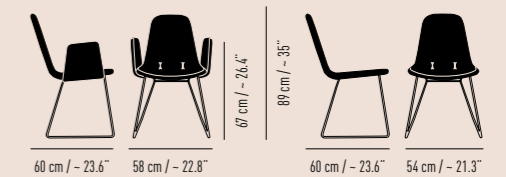

Rückenhöhe Back height: 89 cm / ~ 35"

Armlehnenhöhe Armrest height: 67 cm / ~ 26.4"

Sitzhöhe Seat height: 47 cm / ~ 18.5"

Sitzpolsterhöhe Seat cushion height: 49 cm / ~ 19.3"

Gewicht Weight: 11 kg / 24.3 lbs