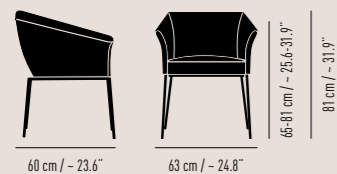

Rückenhöhe Back height: 81 cm / ~ 31.9"

Breite Width: 63 cm / ~ 24.8"

Tiefe Depth: 60 cm / ~ 23.6"

Armlehnenhöhe Armrest height: 65-81 cm / ~ 25.6-31.9"

Sitzhöhe Seat height: 47 cm / ~ 18.5"

Sitzpolsterhöhe Seat cushion height: 54 cm / ~ 21.3"

Gewicht Weight: 10.6 kg / 23.4 lbs