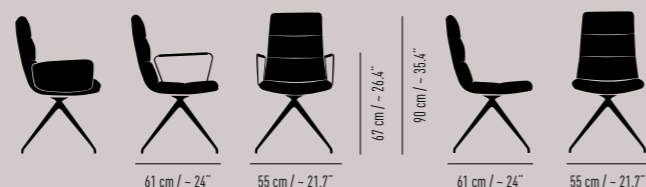

Upholstered chair with or without armrests. Armrest version with covered wire armrests or fully upholstered armrests. Ergonomically shaped plywood shell, upholstered with high-quality cut foam. Material combination possible: shell outside and armrests inside and outside alike, inner seatshell in second material. With plastic or felt glides. Versions according to price list.

4-Fuß-Stern-Gestell SL
4-leg star frame SL

4-Fuß-Stern-Gestell SL 4-leg star frame SL

Rückenhöhe Back height: 90 cm / ~ 35.4"

Breite Width: 55 cm / ~ 21.7"

Tiefe Depth: 61 cm / ~ 24"

Armlehnenhöhe Armrest height: 67 cm / ~ 26.4"

Sitzhöhe Seat height: 47 cm / ~ 18.5"

Sitzpolsterhöhe Seat cushion height: 49 cm / ~ 19.3"

Gewicht Weight: 9.3 kg / 20.5 lbs

ARVA LIGHT

Design KFF

Thekenstuhl gepolstert. Effektive Sitzhöhe ca. 65cm in zwei Armlehnenvarianten oder ohne Armlehnen. Armlehnenvariante mit bezogenen Drahtarmlehnen oder gepolsterten Armlehnen. Ergonomisch geformte Schichtholzschale, mit hochwertigem Schnittschaum gepolstert. Materialkombination möglich: Schale außen und Armlehnen innen und außen gleich, Sitzschale innen in zweitem Material. Mit Kunststoff- oder Filzgleitern. Ausführungen gemäß Preisliste.

Upholstered counter chair. Effective seat height approx. 65cm in two armrest versions or without armrests. Armrest version with covered wire armrests or upholstered armrests. Ergonomically shaped plywood shell, directly upholstered with high-quality cut foam. Material combination possible: Shell outside and armrests inside and outside alike, cushions in second material. With plastic or felt glides. Versions according to price list.