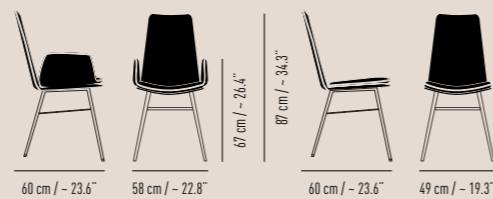

LHASA

Design Andrei Munteanu

Polsterstuhl mit gepolsterten Armlehnen oder ohne Armlehnen. Umlau-fender Keder an gepolsterter Schale im Bereich der Rückenlehne. Sitzflä- che mit gestecktem und geklettetem Flockenkissen. Materialkombination möglich: Schale innen und außen gleich- Kissen, Keder und Armlehnen in zweitem Material. Mit Kunststoff- oder Filzgleitern. Ausführungen gemäß Preisliste.

4-Fuß-Quadratrohrgestell 4-leg square steel frame
Sitzhöhe Seat height: 47 cm / ~ 18.5"
Sitzpolsterhöhe Seat cushion height: 53 cm / ~ 20.9"
Gewicht Weight: 10.3 kg / 22.7 lbs

Upholstered chair with upholstered armrests or without armrests. Circumfer- ential piping on upholstered shell in the area of the backrest. Seat with a Velcro fixed, removeable, fluff cushion. Material combination possible: Shell inside and out alike, cushions- piping and armrests in second material. With plastic or felt glides. Versions according to price list.

Drahtkufengestell Wire skid frame
Sitzhöhe Seat height: 47 cm / ~ 18.5"
Sitzpolsterhöhe Seat cushion height: 53 cm / ~ 20.9"
Gewicht Weight: 9.5 kg / 20.9 lbs