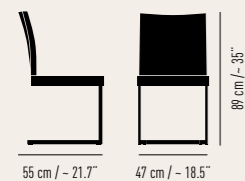

Länge Length: 40 cm / ~ 15.7"
Breite Width: 40 cm / ~ 15.7"
Höhe Height: 42|53 cm / ~ 16.5|20.9"
Gewicht Weight: 5 kg / 11 lbs

Länge Length: 65 cm / ~ 25.6"
Breite Width: 40 cm / ~ 15.7"
Höhe Height: 42|53 cm / ~ 16.5|20.9"
Gewicht Weight: 6 kg / 13.2 lbs

Breite Width: 142 cm / ~ 55.9"
Gewicht Weight: 24 kg / 52.9 lbs

Breite Width: 192 cm / ~ 75.6"
Gewicht Weight: 36 kg / 79.4 lbs

Breite Width: 242 cm / ~ 95.3"
Gewicht Weight: 48 kg / 105.8 lbs

D-LIGHT

Design Steven Schilte

Rechteckrohr Freischwinger Rectangular steel cantilever

Rückenhöhe Back height: 89 cm / ~ 35"

Breite Width: 47 cm / ~ 18.5"

Tiefe Depth: 55 cm / ~ 21.7"

Sitzhöhe Seat height: 47 cm / ~ 18.5"

Gewicht Weight: 11.5 kg / 25.4 lbs