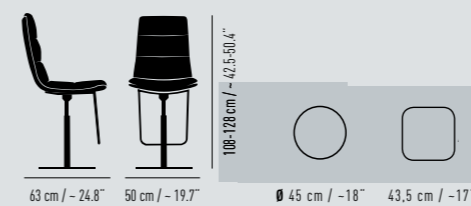

Barstuhl Bar chair
Drahtkufengestell mit Mittelstrebe Wire skid frame with cross bar
Rückenhöhe Back height: 128 cm / ~ 50.4"
Breite Width: 50 cm / ~ 19.7"
Tiefe Depth: 63 cm / ~ 24.8"
Sitzhöhe Seat height: 82 cm / ~ 32.3"
Sitzpolsterhöhe Seat cushion height: 84 cm / ~ 33.1"
Gewicht Weight: 11.2 kg / 24.7 lbs

Breite Width: 122 cm / ~ 48"
Gewicht Weight: 23 kg / 50.7 lbs

Breite Width: 182 cm / ~ 71.7"
Gewicht Weight: 33 kg / 72.8 lbs

Breite Width: 212 cm / ~ 83.5"
Gewicht Weight: 40 kg / 88.2 lbs

Breite Width: 242 cm / ~ 95.3"
Gewicht Weight: 46 kg / 101.4 lbs

ARVA

Design KFF

BARSTUHL

Sitzhöhe
Seat height: 62-82 cm / - 24.4-32.3"

Sitzpolsterhöhe
Seat cushion height: 68-88 cm / - 26.8-34.6"

Gewicht
Weight: 14.5 kg / 32 lbs

ARVA

BARHOCKER

Sitzhöhe
Seat height: 62-82 cm / - 24.4-32.3"

Sitzpolsterhöhe
Seat cushion height: 68-88 cm / - 26.8-34.6"

Gewicht
Weight: 13.7 kg / 30.2 lbs

ARVA LOUNGE

Design KFF

Polster-Sessel mit voll gepolsterten Armlehnen oder ohne Armlehnen. Optional mit separatem Zusatzkissen und/oder mit höhenverstellbarer Kopfstütze. Ein mit Klett fixiertes, abnehmbares, in Kammern aufgeteiltes Rhombo-fill® Kissen auf Leder oder Textil ummantelter Schichtholzschale. Materialkombination möglich: Schale und Armlehnen innen und außen gleich, Kissen in zweitem Material. Wippfunktion und weitere Sitzhöhen optional. Mit Kunststoff- oder Filzgleitern. Ausführungen gemäß Preisliste.