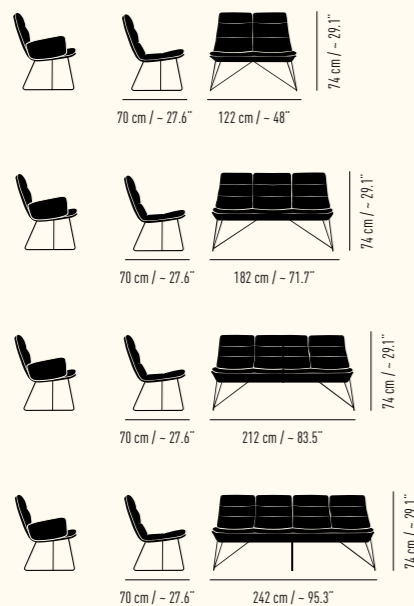

5-Fuß-Stern-Gestell 5-leg star frame

5-Fuß-Stern-Gestell 5-leg star frame

Drehbar mit elektrischen Funktionen,

Sitzkissen faltig, leger gepolstert Swiveling with electrical functions, seat cushion wrinkly, casual upholstered

Sitzhöhe Seat height: 38 cm / ~ 15"

Sitzpolsterhöhe Seat cushion height: 51 cm / ~ 20.1"

86-169 cm / ~ 33.9-66.5"

70 cm / ~ 27.6"

65 cm / ~ 25.6"

108-112 cm / ~ 42.5-44.1"

ARVA E-LOUNGE

Beistelltisch Side table | ASCO IVY

ARVA LOUNGE

Design KFF

2-,3-,3,5- oder 4- Sitzer Sofa. Ein mit Klett fixiertes, abnehmbares, in Kammern aufgeteiltes Rhombo-fill® Kissen auf Leder oder Textil ummantelter Schichtholzschale. Materialkombination möglich: Schale und Armlehnen innen und außen gleich. Kissen in zweitem Material. Mit Kunststoff- oder Filzgleitern. Ausführungen gemäß Preisliste.

Armlehnenhöhe Armrest height: 58 cm / - 22.8"
Breite Width: 132 cm / - 52"
Gewicht Weight: 24 kg / 52.9 lbs

Armlehnenhöhe Armrest height: 58 cm / - 22.8"
Breite Width: 192 cm / - 75.6"
Gewicht Weight: 34 kg / 75 lbs