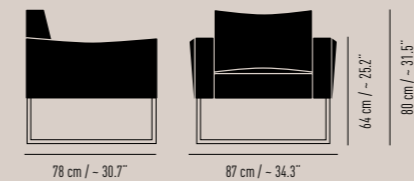

Rechteckrohr-Kreuzgestell Rectangular steel cross frame

Rückenhöhe Back height: 80 cm / ~ 31.5"

Breite Width: 87 cm / ~ 34.3"

Tiefe Depth: 78 cm / ~ 30.7"

Armlehnenhöhe Armrest height: 64 cm / ~ 25.2"

Sitzhöhe Seat height: 42 cm / ~ 16.5"

Sitzpolsterhöhe Seat cushion height: 46 cm / ~ 18.1"

Gewicht Weight: 24 kg / 52.9 lbs