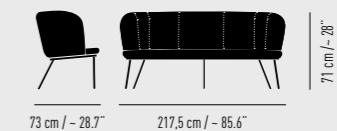

6-Fuß-Rundrohrgestell 6-leg tubular steel frame
Tiefe Depth: 73 cm / ~ 28.7"
Sitzhöhe Seat height: 37 cm / ~ 14.6"
Sitzpolsterhöhe Seat cushion height: 42 cm / ~ 16.5"