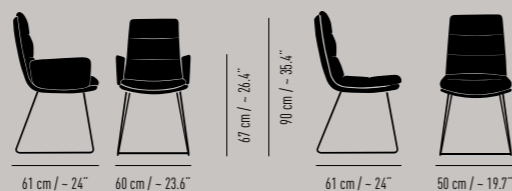

Säulengestell mit quadratischer oder runder Bodenplatte Column frame with square or round base

Barstuhl Bar chair
Rückenhöhe Back height: 108-128 cm / ~ 42.5-50.4"
Breite Width: 50 cm / ~ 19.7"
Tiefe Depth: 63 cm / ~ 24.8"
Sitzhöhe Seat height: 62-82 cm / ~ 24.4-32.3"
Sitzpolsterhöhe Seat cushion height: 64-84 cm / ~ 25.2-33.1"
Gewicht Weight: 13.9 kg / 30.6 lbs

Sitzpolsterhöhe Seat cushion height: 44 cm / ~ 17.3"

Gewicht Weight: 12 kg / 26.5 lbs

75 cm / ~ 29.5"

74 cm / ~ 29.1"

57 cm / ~ 22.4"

79 cm / ~ 31.1"

75 cm / ~ 29.5"

55 cm / ~ 21.7"

ARVA
Design KFF

Tisch Table
ASCO MONO

ARVA

Design KFF

4-Fuß-Rundrohrgestell 4-leg tubular steel frame
Rückenhöhe Back height: 90 cm / ~ 35.4"
Breite Width: 60 cm / ~ 23.6"
Tiefe Depth: 61 cm / ~ 24"
Armlehnenhöhe Armrest height: 67 cm / ~ 26.4"
Sitzhöhe Seat height: 47 cm / ~ 18.5"
Sitzpolsterhöhe Seat cushion height: 53 cm / ~ 20.9"
Gewicht Weight: 9.8 kg / 21.6 lbs

Drahtkufengestell mit Mittelstrebe Wire skid frame with cross bar
Rückenhöhe Back height: 90 cm / ~ 35.4"
Breite Width: 60 cm / ~ 23.6"
Tiefe Depth: 61 cm / ~ 24"
Armlehnenhöhe Armrest height: 67 cm / ~ 26.4"
Sitzhöhe Seat height: 47 cm / ~ 18.5"
Sitzpolsterhöhe Seat cushion height: 53 cm / ~ 20.9"
Gewicht Weight: 10.3 kg / 22.7 lbs