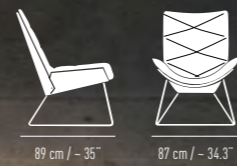

Drahtkreuzgestell
Wire cross frame

89 cm / - 35"   87 cm / - 34.3"