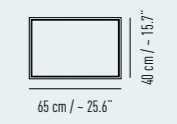

Länge Length: 65 cm / ~ 25.6"
Breite Width: 40 cm / ~ 15.7"