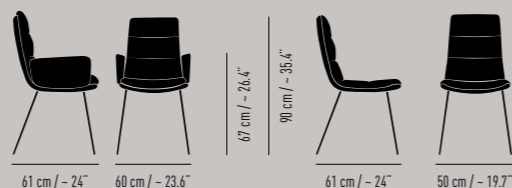

Säulengestell mit quadratischer oder runder Bodenplatte Column frame with square or round base

Barstuhl Bar chair
Rückenhöhe Back height: 108-128 cm / ~ 42.5-50.4"
Breite Width: 50 cm / ~ 19.7"
Tiefe Depth: 63 cm / ~ 24.8"
Sitzhöhe Seat height: 62-82 cm / ~ 24.4-32.3"
Sitzpolsterhöhe Seat cushion height: 64-84 cm / ~ 25.2-33.1"
Gewicht Weight: 13.9 kg / 30.6 lbs

Sitzpolsterhöhe Seat cushion height: 44 cm / ~ 17.3"

Gewicht Weight: 12 kg / 26.5 lbs

75 cm / ~ 29.5"

74 cm / ~ 29.1"

57 cm / ~ 22.4"

79 cm / ~ 31.1"

75 cm / ~ 29.5"

55 cm / ~ 21.7"

ARVA
Design KFF

Tisch Table
ASCO MONO

ARVA

Design KFF

4-Fuß-Rundrohrgestell 4-leg tubular steel frame
Rückenhöhe Back height: 90 cm / ~ 35.4"
Breite Width: 60 cm / ~ 23.6"
Tiefe Depth: 61 cm / ~ 24"
Armlehnenhöhe Armrest height: 67 cm / ~ 26.4"
Sitzhöhe Seat height: 47 cm / ~ 18.5"
Sitzpolsterhöhe Seat cushion height: 53 cm / ~ 20.9"
Gewicht Weight: 9.8 kg / 21.6 lbs

Drahtkufengestell mit Mittelstrebe Wire skid frame with cross bar
Rückenhöhe Back height: 90 cm / ~ 35.4"
Breite Width: 60 cm / ~ 23.6"
Tiefe Depth: 61 cm / ~ 24"
Armlehnenhöhe Armrest height: 67 cm / ~ 26.4"
Sitzhöhe Seat height: 47 cm / ~ 18.5"
Sitzpolsterhöhe Seat cushion height: 53 cm / ~ 20.9"
Gewicht Weight: 10.3 kg / 22.7 lbs