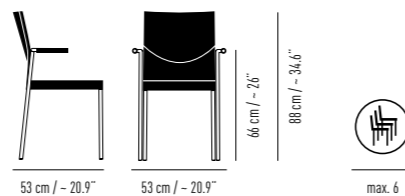

Breite Width: 53 cm / ~ 20.9"
Tiefe Depth: 53 cm / ~ 20.9"
Armlehnenhöhe Armrest height: 66 cm / ~ 26"
Sitzhöhe Seat height: 47 cm / ~ 18.5"
Sitzpolsterhöhe Seat cushion height: 49 cm / ~ 19.3"
Gewicht Weight: 8.8 kg / 19.4 lbs