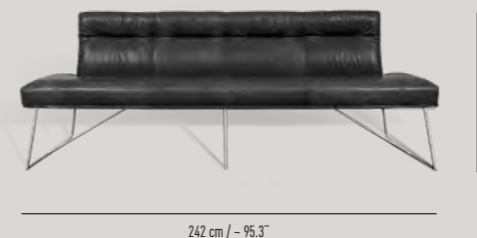

D-LIGHT

Design Steven Schilte

Rundrohr-Kufengestell Tubular steel skid frame
Rückenhöhe Back height: 89 cm / ~ 35"
Tiefe Depth: 65 cm / ~ 25.6"
Sitzhöhe Seat height: 47 cm / ~ 18.5"
Sitzpolsterhöhe Seat cushion height: 53 cm / ~ 20.9"

Breite Width: 142 cm / ~ 55.9"
Gewicht Weight: 24 kg / 52.9 lbs

Breite Width: 192 cm / ~ 75.6"
Gewicht Weight: 36 kg / 79.4 lbs

Breite Width: 242 cm / ~ 95.3"
Gewicht Weight: 48 kg / 105.8 lbs

D-LIGHT

Design Steven Schilte