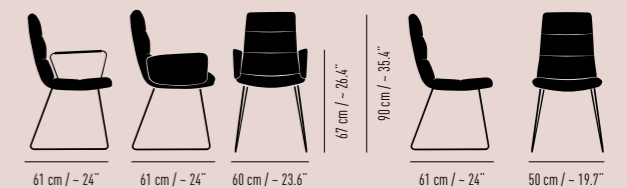

Rückenhöhe Back height: 90 cm / ~ 35.4"
Tiefe Depth: 61 cm / ~ 24"
Armlehnenhöhe Armrest height: 67 cm / ~ 26.4"
Sitzhöhe Seat height: 47 cm / ~ 18.5"
Sitzpolsterhöhe Seat cushion height: 49 cm / ~ 19.3"
Gewicht mit Armlehnen Weight with armrests: 9.3 kg / 20.5 lbs
Gewicht ohne Arlehen Weight without armrests: 8.4 kg / 18.5 lbs