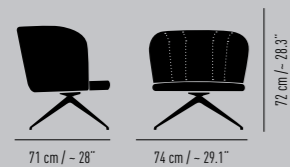

Rückenhöhe Back height: 72 cm / ~ 28.3"
Breite Width: 74 cm / ~ 29.1"
Tiefe Depth: 71 cm / ~ 28"
Sitzhöhe Seat height: 37 cm / ~ 14.6"
Sitzpolsterhöhe Seat cushion height: 42 cm / ~ 16.5"
Gewicht Weight: 11 kg / 24.3 lbs

GAIA CASUAL LOUNGE

Design Monica Armani

2- oder 3-Sitzer Polster-Sofa mit geschlossener Rückenlehne und legerem Faltenwurf. Sitz gegurtet und weich gepolstert. Komfortabler Rücken aus Formholz mit Schaum. Mit Kunststoff- oder Filzgleitern. Ausführungen gemäß Preisliste.

2- or 3-seater sofa upholstered with closed backrest and casual drapery. Seat strapped and softly upholstered. Comfortable back made of moulded wood with foam. With plastic or felt glides. Versions according to price list.