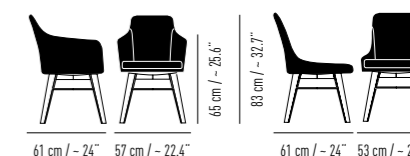

YOUMA

Design Sven Dogs | KFF

Polsterstuhl mit gepolsterten Armlehnen oder ohne Armlehnen. Stahlrohrrahmen mit Polsterholz als Unterkonstruktion. Stuhl mit flachem Schaumkissen gepolstert und bezogen. Materialkombination möglich: Schale innen und Kissen gleich, Schale außen in zweitem Material. Mit Kunststoff- oder Filzgleitern. Ausführungen gemäß Preisliste.

**Flaches Kissen,
glatte Polsterung innen**
Flat cushion,
smooth upholstery inside

Rückenhöhe Back height: 83 cm / ~ 32.7"
Armlehnenhöhe Armrest height: 65 cm / ~ 25.6"
Sitzhöhe Seat height: 47 cm / ~ 18.5"
Sitzpolsterhöhe Seat cushion height: 52 cm / ~ 20.5"
Gewicht Weight: 11.5 kg / 25.4 lbs

Upholstered chair with covered armrests or without armrests. Tubular steel frame with upholstered wood as substructure. Upholstered and covered chair with flat foam. Shell inside and cushions alike, shell outside in second material. With plastic or felt glides. Versions according to price list.

**Flaches Kissen,
glatte Polsterung innen**
Flat cushion,
smooth upholstery inside

Rückenhöhe Back height: 83 cm / ~ 32.7"
Armlehnenhöhe Armrest height: 65 cm / ~ 25.6"
Sitzhöhe Seat height: 47 cm / ~ 18.5"
Sitzpolsterhöhe Seat cushion height: 52 cm / ~ 20.5"
Gewicht Weight: 11 kg / 24.3 lbs