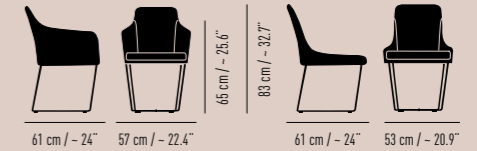

Drahtkreuzgestell Wire cross frame
Rückenhöhe Back height: 83 cm / ~ 32.7"
Armlehnenhöhe Armrest height: 65 cm / ~ 25.6"
Sitzhöhe Seat height: 47 cm / ~ 18.5"
Sitzpolsterhöhe Seat cushion height: 52 cm / ~ 20.5"
Gewicht Weight: 13.5 kg / 29.8 lbs