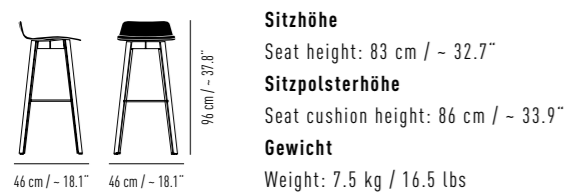

MAVERICK CASUAL

Design Hoffmann Kahleiss Design | KFF

Theken- oder Barhocker gepolstert. Effektive Sitzhöhe ca. 65cm oder 82cm in 2 Rückenlehnenvarianten: low und high. Sitzschale aus Formschichtholz gepolstert und mit Faltenwurf bezogen. Materialkombination möglich: Sitz- und Rückenfläche innen und Schale außen in unterschiedlichem Material. Mit Kunststoff- oder Filzgleitern. Ausführungen gemäß Preisliste.

Upholstered counter stool or bar stool. Effective seat height approx. 65cm or 82cm in 2 backrest versions: low and high. Seat shell made of molded plywood upholstered - padded with drapery. Material combination possible: seat and back inside and shell outside in different material. With plastic or felt glides. Versions according to price list.

MAVERICK CASUAL

4-Fuß-Massivholzgestell eckig 4-leg solid wooden frame angular

MAVERICK CASUAL

MAVERICK

Design Hoffmann Kahleiss Design | KFF

4-Fuß-Rundrohrgestell konisch 4-leg tubular steel frame conical

MAVERICK