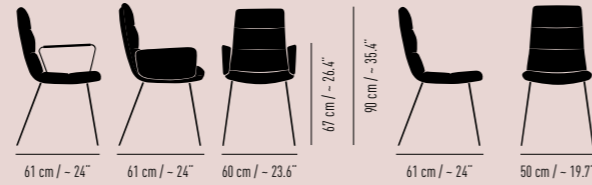

Side table made of steel. Height 33cm - table surface 56x57cm. Separate seat cushion with magnet in leather or fabric cover, removable and stowable under the table. With plastic or felt glides. Versions according to price list.

Drahtkufengestell Wire skid frame

Rückenhöhe Back height: 90 cm / ~ 35.4"

Tiefe Depth: 61 cm / ~ 24"

Sitzhöhe Seat height: 47 cm / ~ 18.5"

Sitzpolsterhöhe Seat cushion height: 49 cm / ~ 19.3"

ARVA LIGHT

Design KFF

4-Fuß-Rundrohrgestell 4-leg tubular steel frame
Rückenhöhe Back height: 90 cm / ~ 35.4"
Tiefe Depth: 61 cm / ~ 24"
Armlehnenhöhe Armrest height: 67 cm / ~ 26.4"
Sitzhöhe Seat height: 47 cm / ~ 18.5"
Sitzpolsterhöhe Seat cushion height: 49 cm / ~ 19.3"
Gewicht mit Armlehnen Weight with armrests: 9.2 kg / 20.3 lbs
Gewicht ohne Arlehen Weight without armrests: 7.9 kg / 17.4 lbs

4-Fuß-Stern-Gestell 4-leg star frame
Rückenhöhe Back height: 90 cm / ~ 35.4"
Tiefe Depth: 61 cm / ~ 24"
Armlehnenhöhe Armrest height: 67 cm / ~ 26.4"
Sitzhöhe Seat height: 47 cm / ~ 18.5"
Sitzpolsterhöhe Seat cushion height: 49 cm / ~ 19.3"
Gewicht mit Armlehnen Weight with armrests: 9.9 kg / 21.8 lbs
Gewicht ohne Arlehen Weight without armrests: 7.9 kg / 17.4 lbs