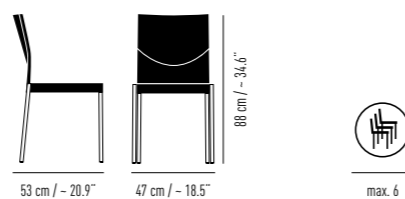

Breite Width: 53 cm / ~ 20.9"
Tiefe Depth: 53 cm / ~ 20.9"
Armlehnenhöhe Armrest height: 66 cm / ~ 26"
Sitzhöhe Seat height: 47 cm / ~ 18.5"
Sitzpolsterhöhe Seat cushion height: 49 cm / ~ 19.3"
Gewicht Weight: 8.8 kg / 19.4 lbs