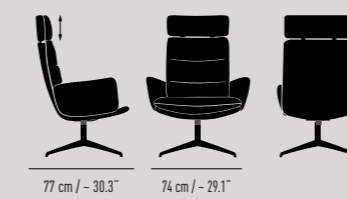

Ottomane Ottoman
Breite Width: 56 cm / - 22"
Tiefe Depth: 56 cm / - 22"

Drehbar mit Wippmechanik Swiveling with rocker mechanism

4-Fuß-Stern-Gestell SL 4-leg star frame SL
Sitzhöhe Seat height: 40 cm / - 15.7"
Sitzpolsterhöhe Seat cushion height: 48 cm / - 18.9"
Gewicht Weight: 14.2 kg / 31.3 lbs

Drehbar mit Wippmechanik Swiveling with rocker mechanism

4-Fuß-Stern-Gestell SL 4-leg star frame SL
Sitzhöhe Seat height: 40 cm / - 15.7"
Sitzpolsterhöhe Seat cushion height: 48 cm / - 18.9"
Gewicht Weight: 15.7 kg / 34.6 lbs

Alle Drehgestelle mit 3,5 cm Gestellverlängerung möglich. Alle Höhenangaben entsprechend +3,5 cm sowie Gewichte + 0,2 kg.
 All swiveling frames possible with 3,5 cm higher frame. All height specifications +3,5 cm / - 1.38" and weight specifications + 0.2 kg / - 0.44 lbs.

4-Fuß-Stern-Gestell SL, Sitzhöhe + 3,5 cm Drehbar mit Wippmechanik
 4-leg star frame SL, seating height + 3,5 cm Swiveling with rocker mechanism
Sitzhöhe Seat height: 43,5 cm / - 17.1"
Sitzpolsterhöhe Seat cushion height: 51,5 cm / - 20.3"
Gewicht Weight: 15.9 kg / 35.1 lbs