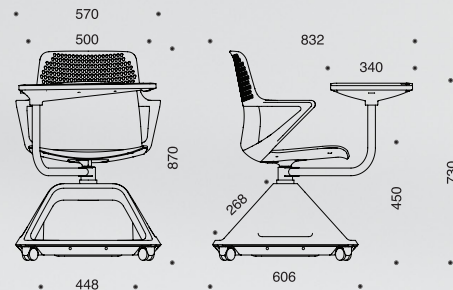

— Ampio porta-oggetti (capacità 30 litri) nella base per alloggiare valigette, borse e zaini studente, nella parte laterale sono presenti 2 porta-bottiglie.

The base offers a generously sized storage space (30 liters space) for bags and backpacks, and there are 2 bottle holders at the side of the chair.

Grand porte-objet (capacité d'environ 30 litres) dans la base pour ranger de petites valises, des sacs ou sacs à dos scolaires, 2 porte-bouteilles dans la partie latérale.

Großzügiges Ablagefach (30 L Volumen) für die Aufbewahrung von Aktenkoffer, Taschen, Rucksäcke und weitere persönliche Gegenstände Zusätzlich - seitlich gelagert befinden sich zwei Flaschenhalter.