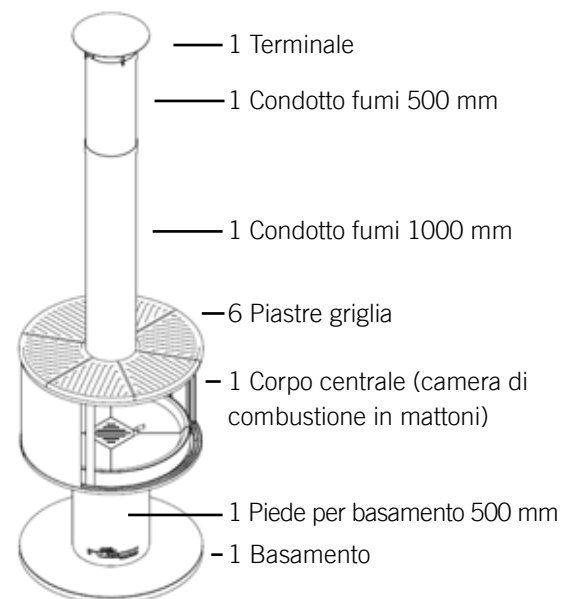

DOTAZIONE STANDARD

OPZIONI DISPONIBILI

- Condotto fumi aggiuntivi 500 mm
- Condotto fumi aggiuntivi 1000 mm
- Camera di combustione in acciaio
- Ulteriori opzioni su richiesta

PESO COMPLESSIVO

Camera di combustione in mattoni refrattari: 130 kg

Camera di combustione in acciaio: 122 kg