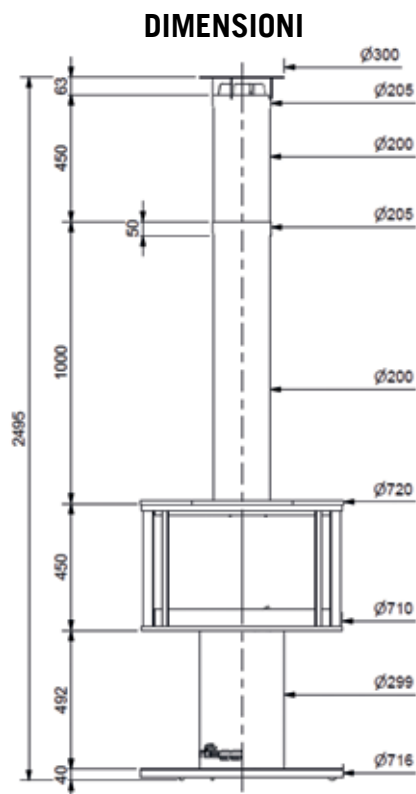

DOTAZIONE STANDARD

OPZIONI DISPONIBILI

- Condotto fumi aggiuntivi 500 mm
- Condotto fumi aggiuntivi 1000 mm
- Camera di combustione in acciaio
- Ulteriori opzioni su richiesta

PESO COMPLESSIVO

Camera di combustione in mattoni refrattari: 130 kg