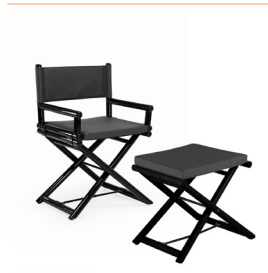

# Maxim Plus

design Carlo Colombo e Luciana Monticelli

Eleganza e pulizia di linee, a partire dall'incrocio a X che caratterizza la struttura in legno pregiato di tutti gli elementi della collezione. È Maxim, una linea completa di arredi ispirati al mondo della nautica e perfetti sia per spazi esterni sia per spazi interni. che include sedia richiudibile, poltrona, divano, lettino, pouf, low table e tavoli pranzo di forma quadrata, rettangolare e circolare. Una collezione di arredi trasversale, che si integra sia in spazi esterni sia in ambienti interni. Il calore e la piacevolezza tattile del legno sono abbinate al tecnico e traspirante Batyline®, un tessuto poliestere straordinariamente resistente ad agenti atmosferici e all'usura del tempo.

The iconic "X" is dressed in black and takes on a new, modern and elegant character. The set of materials includes a structure in Matt Black or Glossy Black wood, in tone with the stainless steel hardware and combined with the shiny or matt Batyline® technical fabric for all cushions. Inspired by nautical furniture, the Maxim Plus series includes a reclosable chair, armchair, sofa, crib, ottoman, low table and square, rectangular and circular dining tables. A transversal furniture collection, which integrates both in outdoor spaces and indoors. The warmth and tactile pleasantness of the wood are combined with the breathable technical Batyline® textile, a polyester fabric that is extraordinarily resistant to atmospheric agents and to time wear.

# Maxim Plus

Sedia e Pouff  
*Chair*

Poltrona  
*Armchair*

Sgabello  
*Barstool*

Divano 3 posti  
*3 Seated sofa*

Lettino  
*Single sunbed*

Tavolino piccolo  
*Side table*

Tavolino grande  
*Big side table*