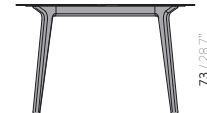

CE - ceramic 12mm

53 - CEF
fossil54 - CET
travertin geo57 - CEK
basalt black58 - CEMW
marble white59 - CEMB
marble blackDINING
TABLE

148 / 58.3" CE-12

148 / 58.3"

73 / 28.7"

264 / 103.9" CE-6 / CE-12

118 / 46.5"