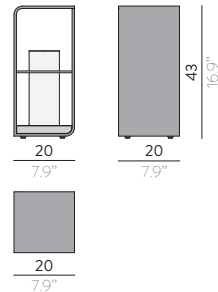

FLAME LUMO MEDIUM / LUM-M