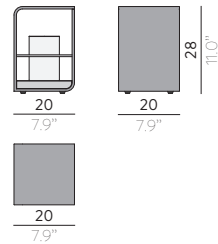

FLAME LUMO SMALL / LUM-S