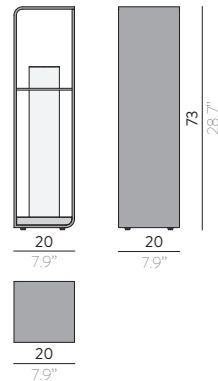

FLAME LUMO LARGE / LUM-L