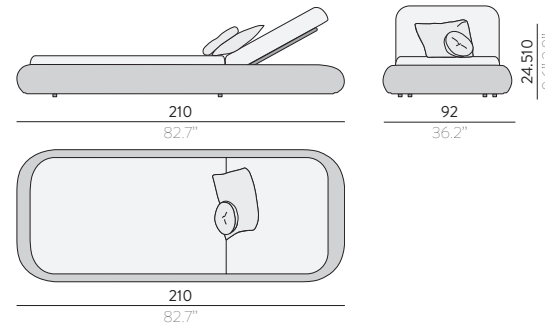

LOUNGER / LO57