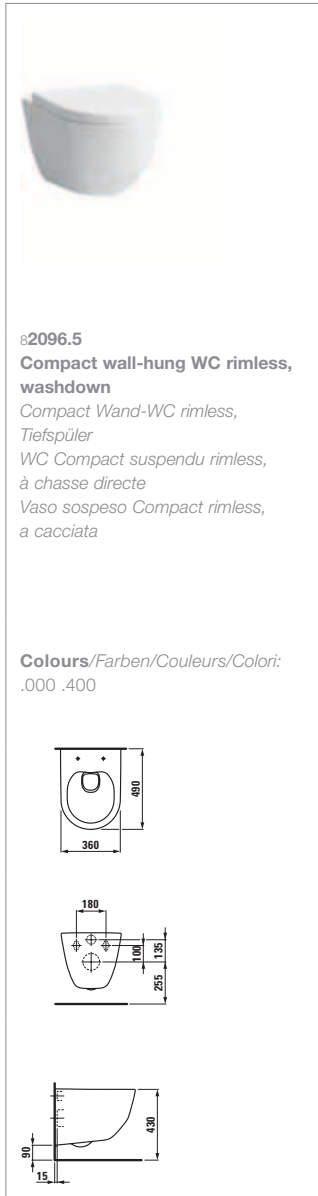

## LAUFEN EasyFit fixation

82096.6

**Wall-hung WC rimless, washdown**

Wand-WC rimless, Tiefspüler  
WC suspendu rimless, à chasse directe  
Vaso sospeso rimless, a cacciata

Colours/Farben/Couleurs/Colori:  
.000 .400