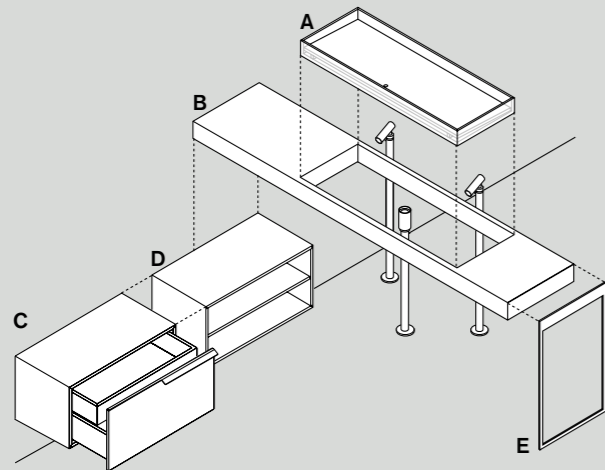

Flat XL + 003/ cm 240