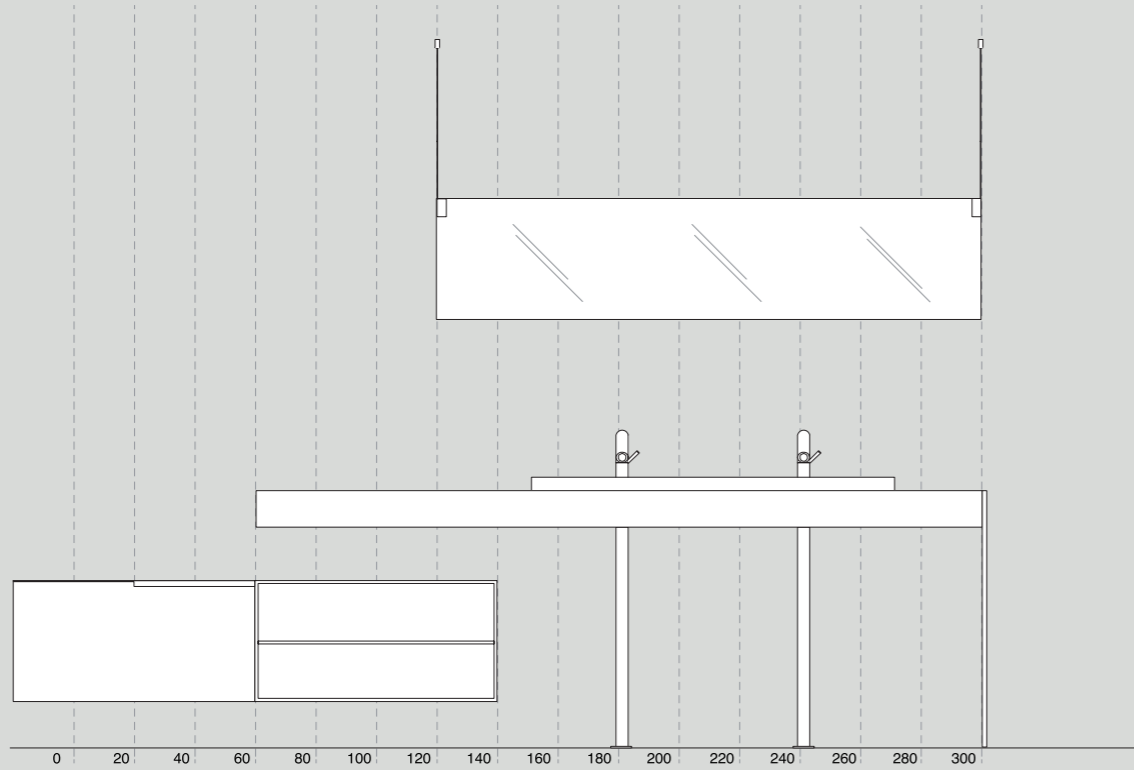

Flat XL + 003/ cm 240