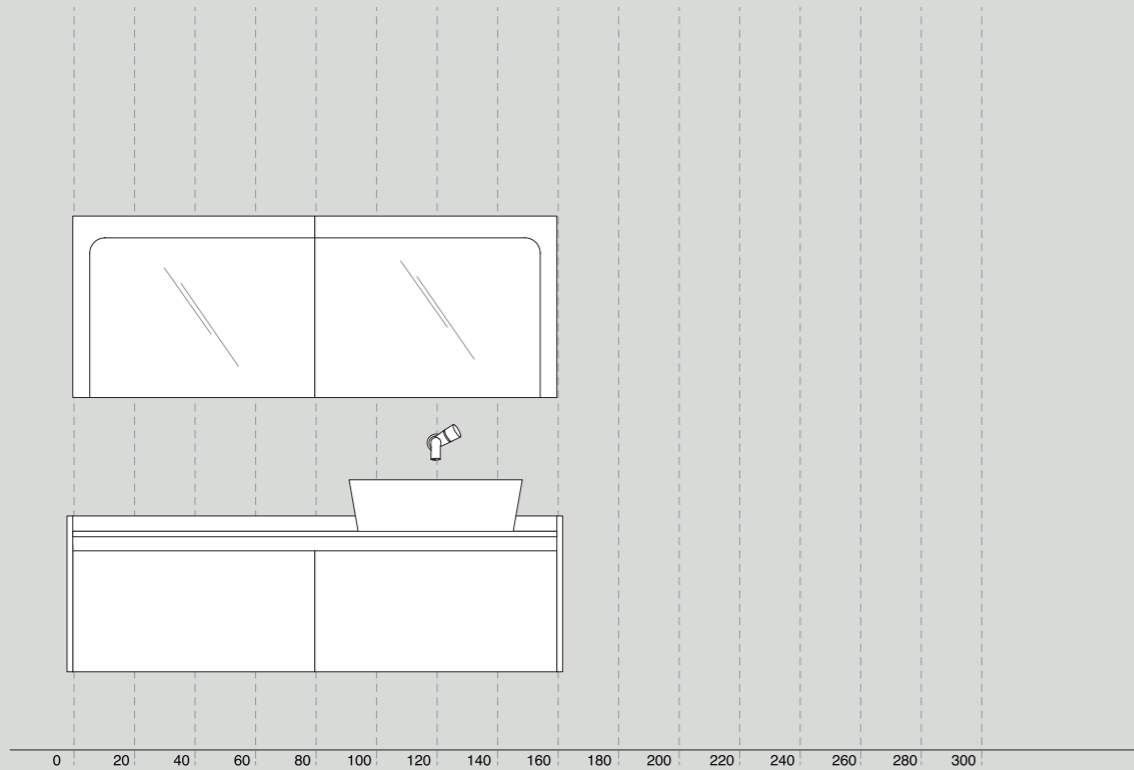

Evoluzione Evo-L + 661 / cm 160

- **A**
  661
- **B**
  AEVOLFOVS1Z16R0
  L 1600 - 63"
- **C**
  AEVOM19808A
  L 800 - 31"1/2
  P 500 - 19"5/8
  H 400 - 15"3/4
- **D**
  AEVOM17008B
  L 800 - 31"1/2
  P 500 - 19"5/8
  H 400 - 15"3/4

Evoluzione	Composizione con piano Evo-L in rovere naturale con fianchi e lavabo 661 completa di piletta, sifonatura e contenitori con frontali laccati in bianco e arancio Composition with Evo-L countertop in natural oak with side panels and washbasin 661, including waste, waste trap and storage units with white and orange painted front panels	2.962
Rubineria/ Taps	Suite cromo/ Suite chrome	412
Specchi/ Mirrors	4x4 con illuminazione/4x4 with light	1.370
Il preventivo è riferito alla composizione rappresentata graficamente, le immagini sono puramente indicative. The quotation refers to the composition in the drawing, the pictures are merely indicative.		

Accessori consigliati / Recommended accessories

Bucatini	O.L.C.	Mach

Vasche consigliate / Recommended bathtubs

Deep	Normal	Viceversa
AVAS0905	AVAS0910	AVAS0903