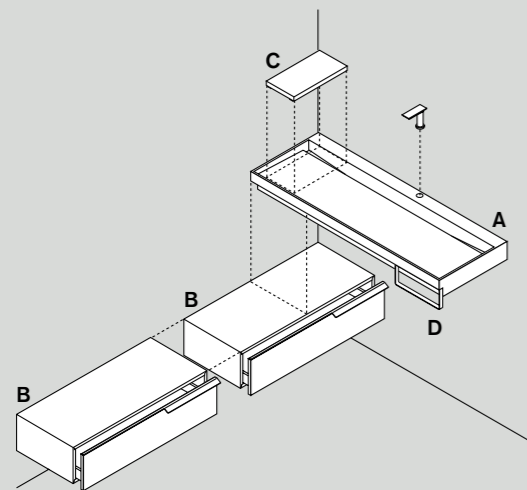

# Evoluzione Evo-E2/ cm 140

**A**  
AEVOB014F  
L 1400 - 55"1/8

**B**  
AFXMO151104BBRE  
L 1000 - 39"3/8  
P 425 - 16"3/4  
H 200 - 7"7/8

**C**  
ACOM2047Z

**D**  
AEVOEPS1

**Evoluzione**

Composizione con piano Evo-E2 autoportante completa di mensola porta oggetti in Exmar, porta salviette, piletta, sifonatura e contenitori Flat XL con cassa e frontali laccati bianchi