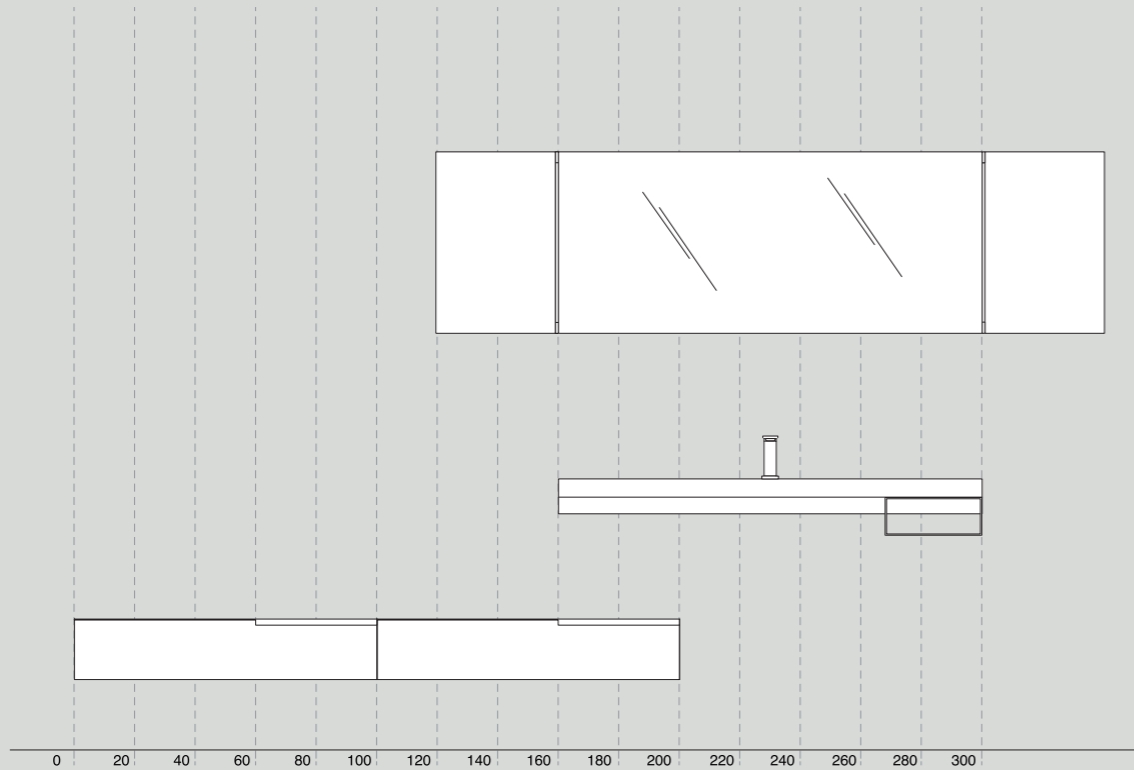

Evoluzione Evo-E2/ cm 140