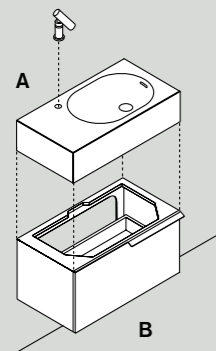

# Flat XL + Flat 80/ cm 80

**A**  
Flat 80

**B**  
AFXMO174084NNRL  
L 800 - 31"1/2  
P 425 - 16"3/4  
H 400 - 15"3/4

<b>Flat XL</b>	Composizione con lavabo Flat 80, completa di piletta, sifonatura e contenitore	
	laccato grigio	
	Composition with Flat 80 washbasin including waste, waste trap and grey	
	painted storage unit	<b>2.442</b>
<b>Rubinetteria/ Taps</b>	Square satinata/Square satin finish	<b>909</b>
<b>Specchi/ Mirrors</b>	4x4	<b>357</b>
<b>Accessori/ Accessories</b>	Mach mensola satinata/ Mach satin finish shelf	<b>504</b>
<b>Illuminazione/ Lights</b>	369 satinata/ 369 satin finish	<b>357</b>