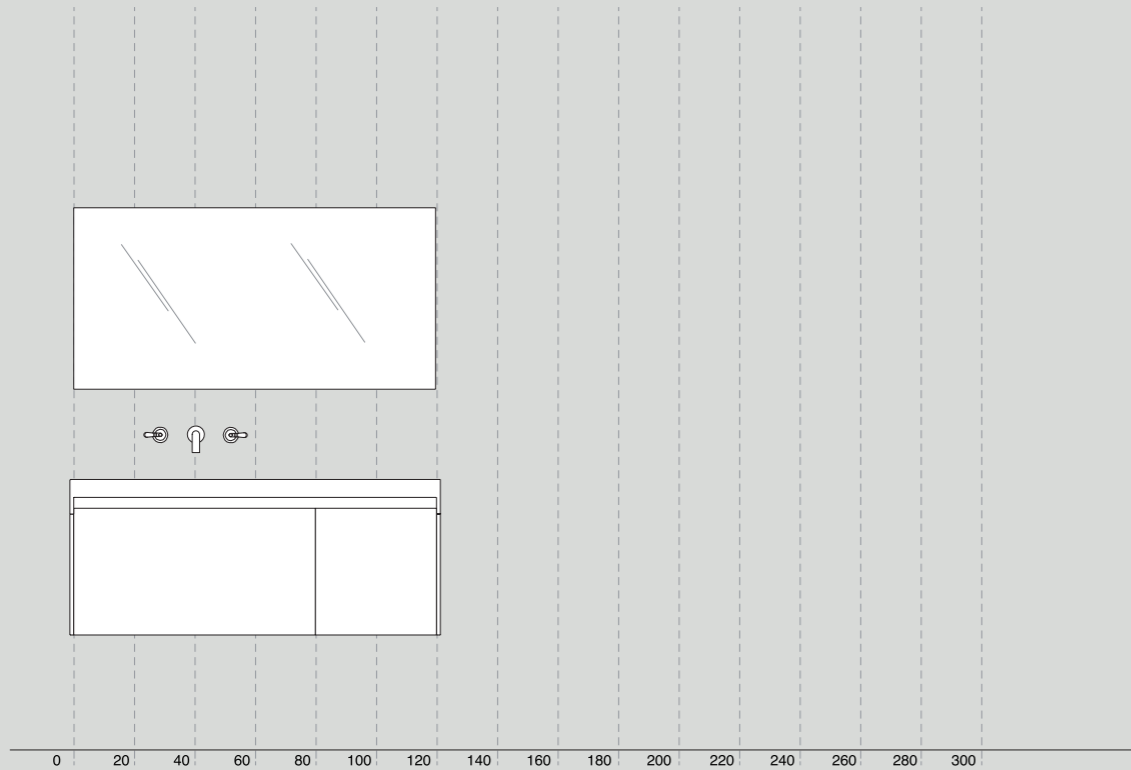

# Evoluzione Evo-E1 / cm 120

- Z** **A**  
**AEVOEF12A**  
L 1200 - 47"1/4
- N** **B**  
**AEVOM17008N**  
L 800 - 31"1/2  
P 500 - 19"5/8  
H 400 - 15"3/4
- N** **C**  
**AEVOM19804N**  
L 400 - 15"3/4  
P 500 - 19"5/8  
H 400 - 15"3/4
- Z** **D**  
**ACOM2047Z**