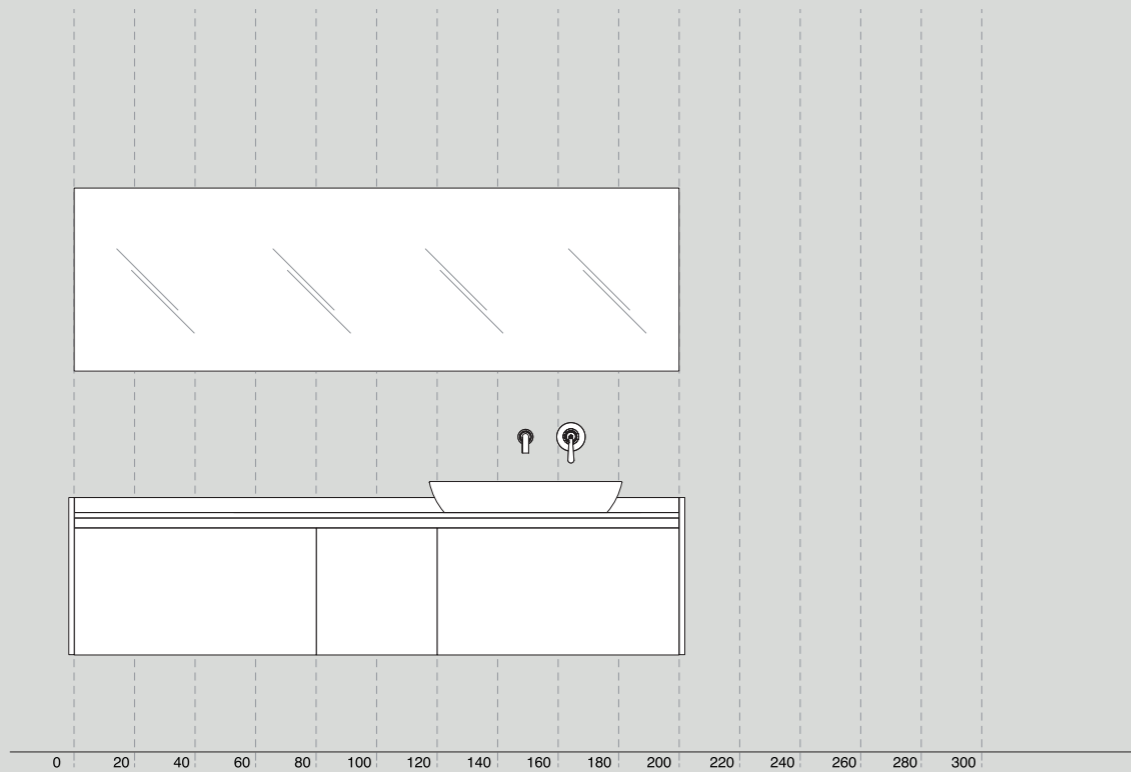

# Evoluzione Evo-E1 / cm 220

- Z** **A**  
**AEVOEF22J**  
L 2200 - 86"5/8
- B** **B**  
**AEVOM19808B**  
L 800 - 31"1/2  
P 500 - 19"5/8  
H 400 - 15"3/4
- B** **C**  
**AEVOM17006B**  
L 600 - 23"5/8  
P 500 - 19"5/8  
H 400 - 15"3/4
- Z** **D**  
**ACOM4047Z**

# Evoluzione Evo-L + Spoon XL/ cm 200

- A**  
Spoon XL
- B**  
AEVOLFSX11Z20R0  
L 2000 - 78°6/8
- C**  
AEVOM19808R  
L 800 - 31°1/2  
P 500 - 19°5/8  
H 400 - 15°3/4
- D**  
AEVOM17104R  
L 400 - 15°3/4  
P 500 - 19°5/8  
H 400 - 15°3/4
- E**  
AEVOM17008R  
L 800 - 31°1/2  
P 500 - 19°5/8  
H 400 - 15°3/4