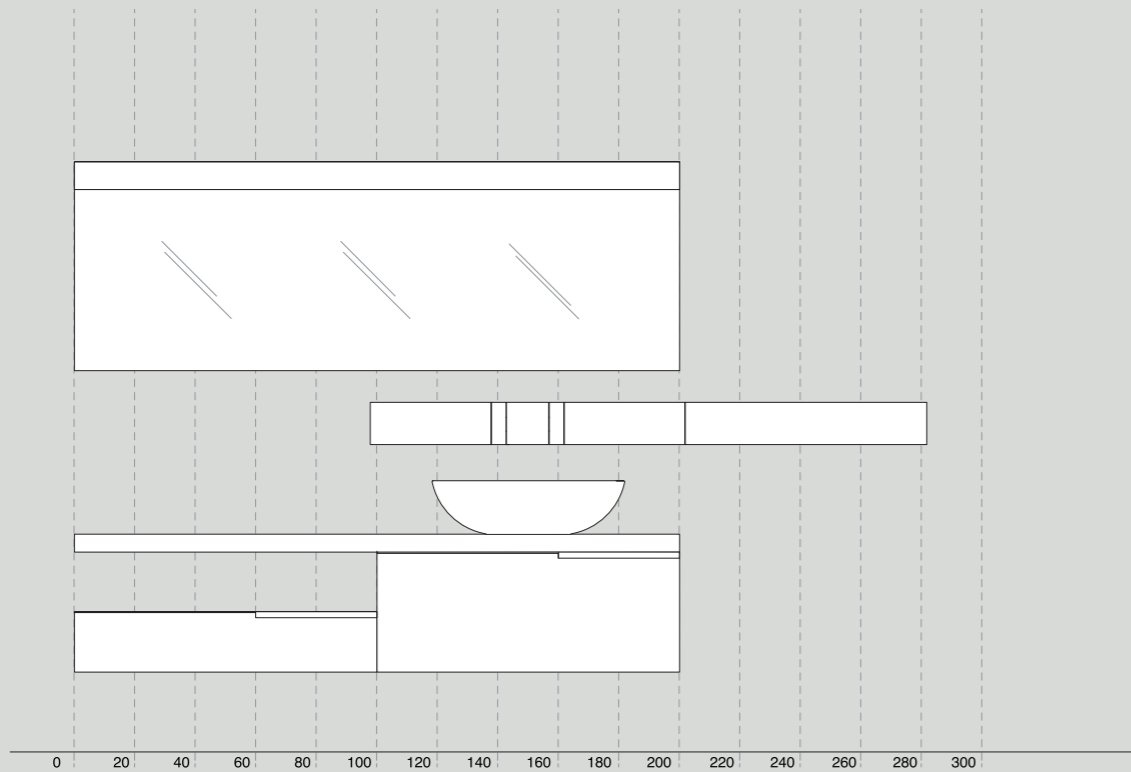

Flat XL + Spoon XL/ cm 200

- **A**
  Spoon XL
- **B**
  AXMSXL1Z20EXNS
  L 2000 - 78⁶/₈
  P 500 - 19³/₄
  H 60 - 2³/₈
- **C**
  AFXMO151105BBWE
  L 1000 - 39³/₈
  P 500 - 19⁵/₈
  H 200 - 7⁷/₈
- **D**
  AFXMO174105BBWE
  L 1000 - 39³/₈
  P 500 - 19⁵/₈
  H 400 - 15³/₄

Flat XL	Composizione con piano da appoggio speciale in Exmar bianco con bordo liscio, con lavabo Spoon XL, completa di piletta e sifonatura e contenitori laccati bianchi	
	Composition with special white Exmar countertop to be rested on storage units, with plain edge, with Spoon XL washbasin, including waste, waste trap and white painted storage units	5.951
Rubinetteria/ Taps	Sen nera/ Sen black	794
Accessori/ Accessories	Sen nera mensole e porta salviette/ Black Sen shelves and towel rack	1.274
Specchi/ Mirrors	Parabola con illuminazione/ Parabola with light	1.752

Il preventivo è riferito alla composizione rappresentata graficamente, le immagini sono puramente indicative.
The quotation refers to the composition in the drawing, the pictures are merely indicative.

Accessori consigliati / Recommended accessories

Sen	Surf	Porto

Vasche consigliate / Recommended bathtubs

Spoon XL	Cartesio	Woodline
AVAS0916	AVAS0981	AVAS0900