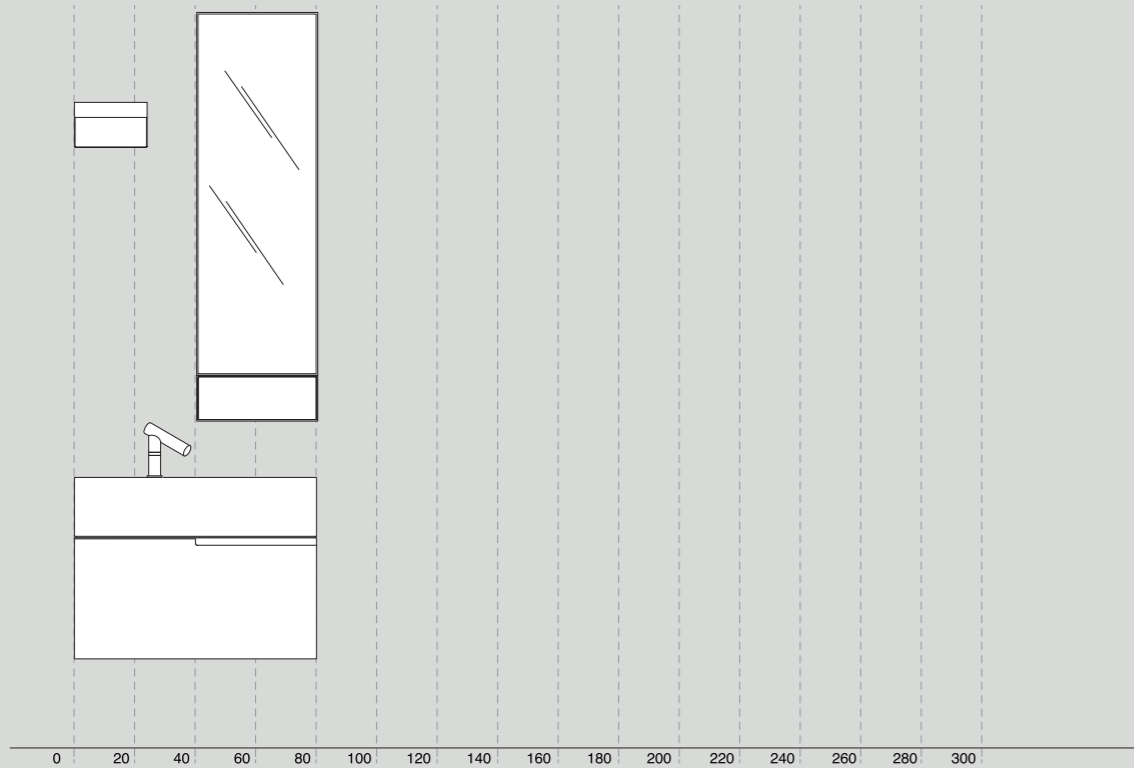

Flat XL + Flat 80/ cm 80

A
Flat 80

B
AFXMO174084NNRL
L 800 - 31"1/2
P 425 - 16"3/4
H 400 - 15"3/4

Flat XL	Composizione con lavabo Flat 80, completa di piletta, sifonatura e contenitore	
	laccato grigio	
	Composition with Flat 80 washbasin including waste, waste trap and grey	
	painted storage unit	2.442
Rubinetteria/ Taps	Square satinata/Square satin finish	909
Specchi/ Mirrors	4x4	357
Accessori/ Accessories	Mach mensola satinata/ Mach satin finish shelf	504
Illuminazione/ Lights	369 satinata/ 369 satin finish	357

Il preventivo è riferito alla composizione rappresentata graficamente, le immagini sono puramente indicative.

The quotation refers to the composition in the drawing, the pictures are merely indicative.

Accessori consigliati / Recommended accessories

369	Surf	Mach

Vasche consigliate / Recommended bathtubs

Cartesio	Normal	Deep
AVAS0981	AVAS0910	AVAS0905