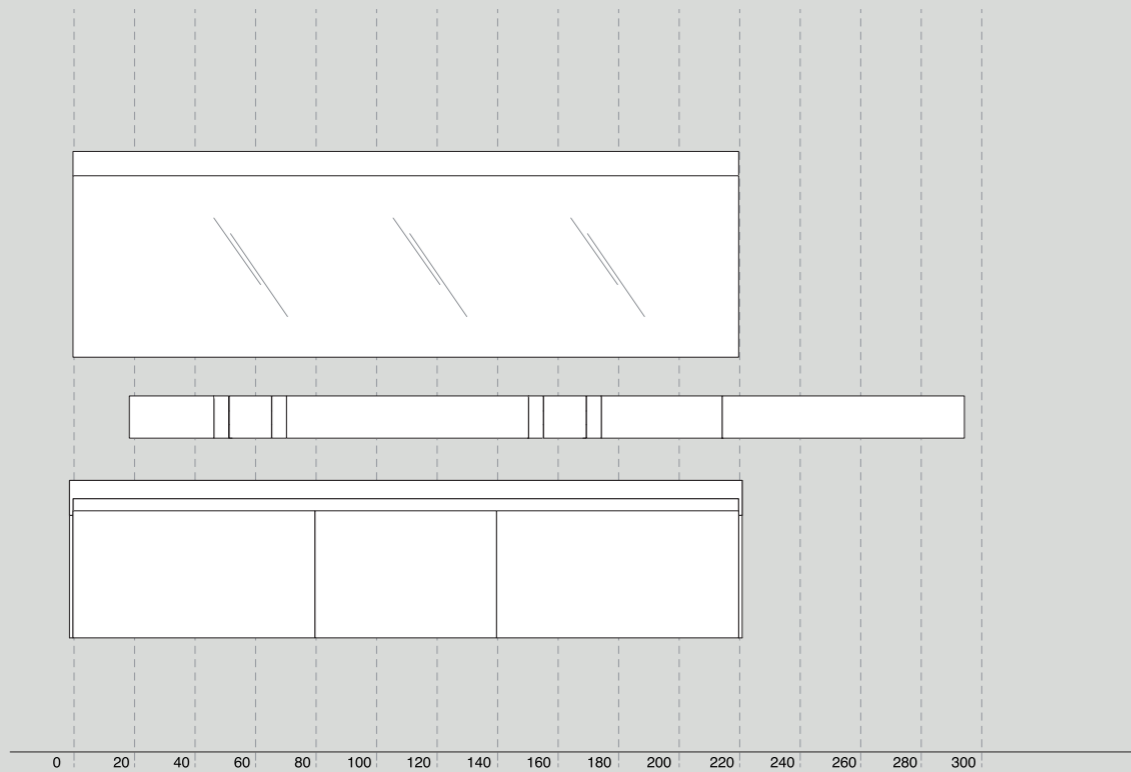

Evoluzione Evo-E1 / cm 220

- **Z** **A**
  AEVOEF22J
  L 2200 - 86"5/8
- **B** **B**
  AEVOM19808B
  L 800 - 31"1/2
  P 500 - 19"5/8
  H 400 - 15"3/4
- **B** **C**
  AEVOM17006B
  L 600 - 23"5/8
  P 500 - 19"5/8
  H 400 - 15"3/4
- **Z** **D**
  ACOM4047Z

Evoluzione	Composizione con piano Evo-E1 con fianchi, completa di mensola porta oggetti in Exmar, pileta, sifonatura e contenitori con frontali laccati bianchi	
	Composition with Evo-E1 countertop with side panels, including Exmar shelf, waste, waste trap and storage units with white painted front panels	5.241
Rubineria/ Taps	Sen nera/ Sen black	1.588
Accessori/ Accessories	Sen nera mensole e porta salviette/ Black Sen shelves and towel rack	1.654
Specchi/ Mirrors	Parabola con illuminazione/ Parabola with light	1.923

Il preventivo è riferito alla composizione rappresentata graficamente, le immagini sono puramente indicative.
The quotation refers to the composition in the drawing, the pictures are merely indicative.

Accessori consigliati / Recommended accessories

Sen	Surf	Porto

Vasche consigliate / Recommended bathtubs

Novecento Nuda	Cartesio	Spoon XL
AVAS0961	AVAS0981	AVAS0916