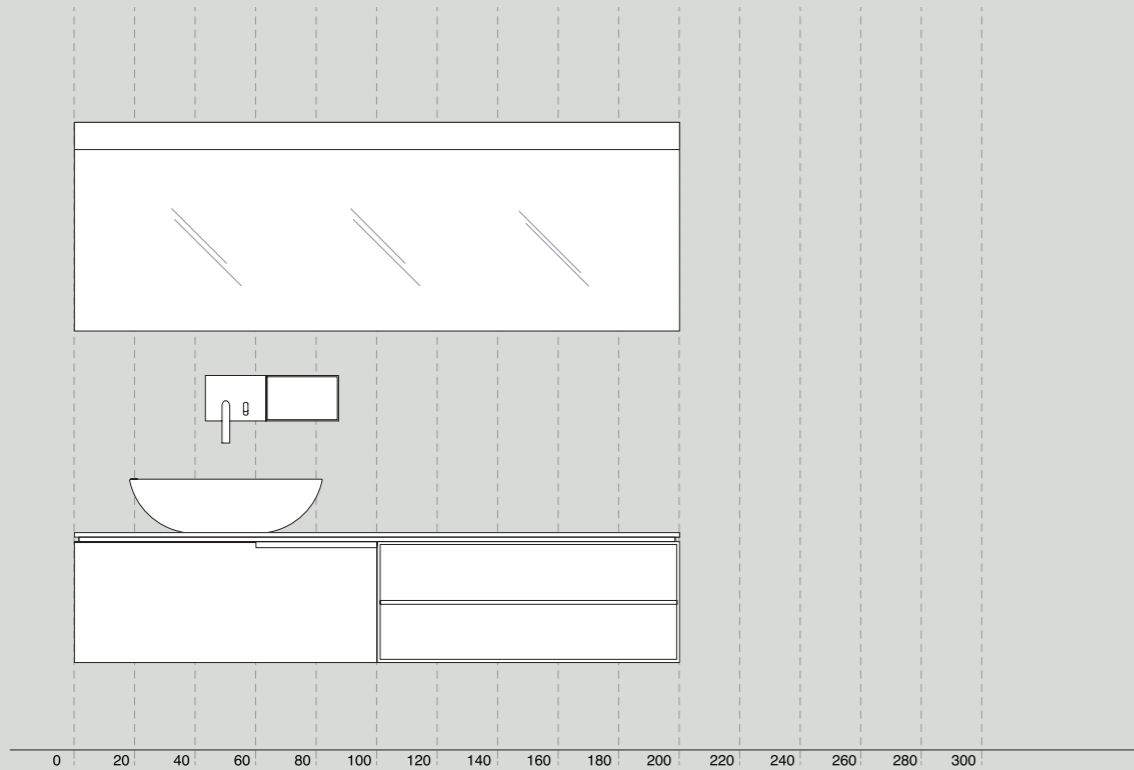

# Flat XL + Spoon XL/ cm 200

**A**  
Spoon XL

**B**  
AXXSXL1Z20EXNS  
L 2000 - 78<sup>6</sup>/<sub>8</sub>  
P 500 - 19<sup>3</sup>/<sub>4</sub>  
H 30 - 1<sup>1</sup>/<sub>8</sub>

**C**  
AFXMO174105UUUL  
L 1000 - 39<sup>3</sup>/<sub>8</sub>  
P 500 - 19<sup>5</sup>/<sub>8</sub>  
H 400 - 15<sup>3</sup>/<sub>4</sub>