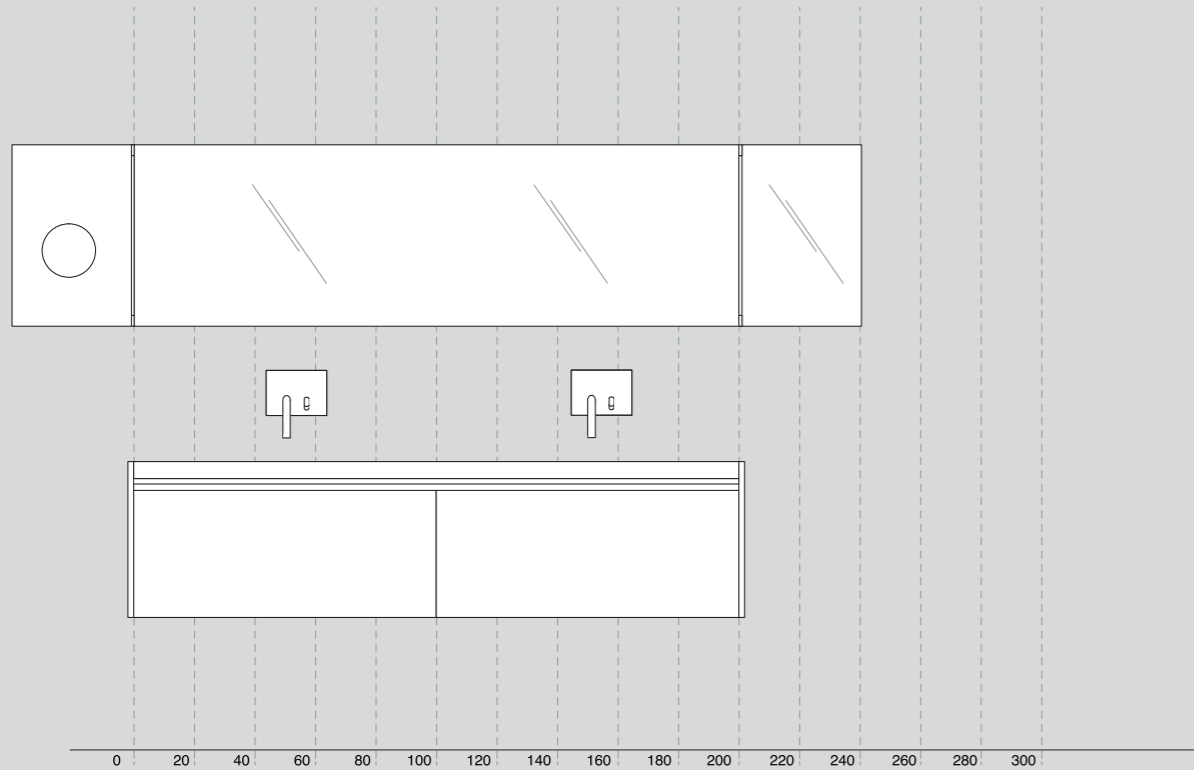

Evoluzione Evo-C + Ottocento 001 / cm 200

- Z **A**
  Ottocento 001 integrato/ integrated
- Z **B**
  AEVOCM012Z200
  L 2000 - 78"6/8
- B **C**
  AEVOM17010B
  L 1000 - 39"3/8
  P 500 - 19"5/8
  H 400 - 15"3/4
- Z **D**
  ALEG514Z

Evoluzione	Composizione con piano Evo-C con fianchi e lavabi Ottocento 001 integrati nel piano completa di piletta, sifonatura e contenitori con frontali laccati bianchi Composition with Evo-C countertop with side panels and integrated Ottocento 001 washbasins, including waste, waste trap and storage units with white painted front panels	4.237
Rubinetteria/ Taps	Square lucida/ Square polished	2.102
Specchi/ Mirrors	Narciso con illuminazione/ Narciso with light, Spai	1.772

Il preventivo è riferito alla composizione rappresentata graficamente, le immagini sono puramente indicative.
The quotation refers to the composition in the drawing, the pictures are merely indicative.

Accessori consigliati / Recommended accessories

369	Memory	Surf

Vasche consigliate / Recommended bathtubs

In-Out	Spoon	Novecento Nuda
AVAS1042	AVAS0901	AVAS0961