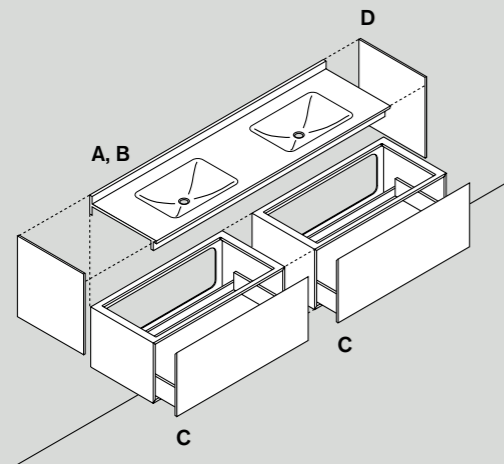

Evoluzione Evo-C + Ottocento 001 / cm 200

- Z **A**
  Ottocento 001 integrato/ integrated
- Z **B**
  AEVOCM012Z200
  L 2000 - 78"6/8
- B **C**
  AEVOM17010B
  L 1000 - 39"3/8
  P 500 - 19"5/8
  H 400 - 15"3/4
- Z **D**
  ALEG514Z

Evoluzione	Composizione con piano Evo-C con fianchi e lavabi Ottocento 001 integrati nel piano completa di piletta, sifonatura e contenitori con frontali laccati bianchi Composition with Evo-C countertop with side panels and integrated Ottocento 001 washbasins, including waste, waste trap and storage units with white painted front panels	4.237
Rubinetteria/ Taps	Square lucida/ Square polished	2.102
Specchi/ Mirrors	Narciso con illuminazione/ Narciso with light, Spai	1.772

Il preventivo è riferito alla composizione rappresentata graficamente, le immagini sono puramente indicative.
The quotation refers to the composition in the drawing, the pictures are merely indicative.

Accessori consigliati / Recommended accessories

369	Memory	Surf

Vasche consigliate / Recommended bathtubs

In-Out	Spoon	Novecento Nuda
AVAS1042	AVAS0901	AVAS0961