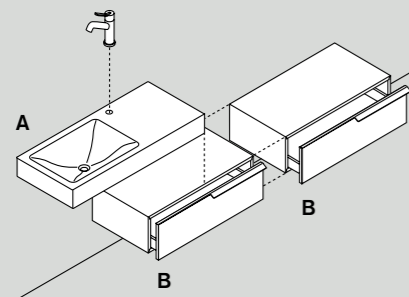

# Flat XL + 815/ cm 160

- Z **A**  
**815**
- R **B**  
**AFXMO151084RR0L**  
L 800 - 31<sup>1</sup>/<sub>2</sub>  
P 425 - 16<sup>3</sup>/<sub>4</sub>  
H 200 - 7<sup>7</sup>/<sub>8</sub>

<b>Flat XL</b>	Composizione con lavabo 815 completo di piletta, sifonatura e contenitori	
	in rovere naturale	
<b>Rubinetteria/ Taps</b>	Fez cromo/ Fez chrome	<b>475</b>
<b>Specchi/ Mirrors</b>	Bucatini con illuminazione/ Bucatini with light	<b>1.060</b>