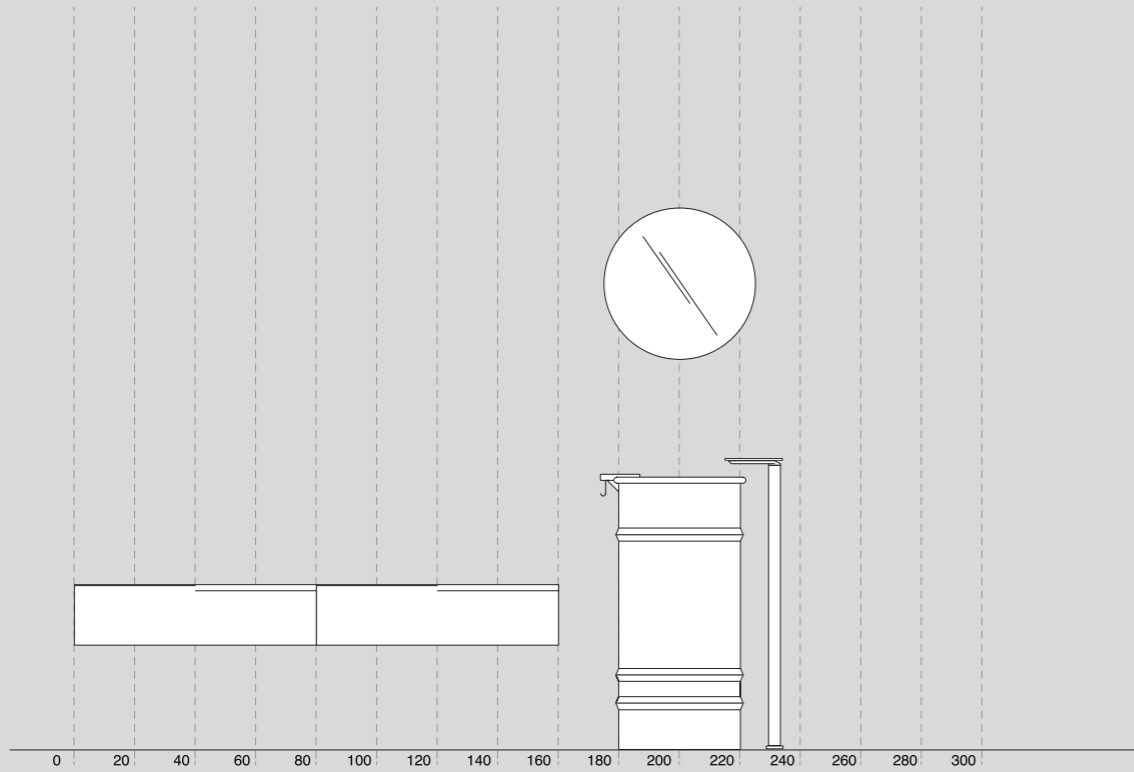

# Flat XL + Vieques/ cm 160

- Z **A**  
Vieques
- T **B**  
AVIE0566T, AVIE0555Z
- T **C**  
AFXMO151084TTTE  
L 800 - 31"1/2  
P 425 - 16"3/4  
H 200 - 7"7/8

<b>Flat XL</b>	Composizione con lavabo Vieques completo di piletta, sifonatura e contenitori	
	in teak	
	Composition with washbasin Vieques including waste, waste trap and teak	
	storage units	<b>4.981</b>
<b>Rubinetteria/ Taps</b>	Sen nera/ Sen black	<b>1.081</b>
<b>Accessori/ Accessories</b>	Mensola in teak e gancio portasalviette/ Teak shelf and towel hook	<b>385</b>
<b>Specchi/ Mirrors</b>	Bucatini con illuminazione/ Bucatini with light	<b>1.060</b>