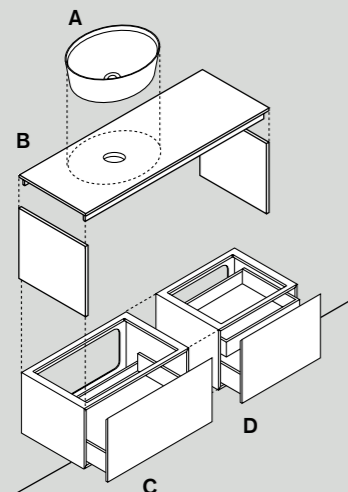

Evoluzione Evo-N + 661 / cm 140

- Z **A**
  661
- Z **B**
  AEVONFOVS1Z140
  L 1400 - 55¹/₈
- A **C**
  AEVOM17008A
  L 800 - 31¹/₂
  P 500 - 19⁵/₈
  H 400 - 15³/₄
- N **D**
  AEVOM19806N
  L 600 - 23⁵/₈
  P 500 - 19⁵/₈
  H 400 - 15³/₄

Evoluzione	Composizione con piano Evo-N con fianchi e lavabo 661, completa di piletta, sifonatura e contenitori con frontali laccati in arancio e grigio scuro	
	Composition with Evo-N countertop with side panels and 661 washbasin, including waste, waste trap and storage units with orange and dark grey painted front panels	3.610
Rubinetteria/ Taps	Fez bianca/ Fez white	549
Specchi/ Mirrors	Memory con illuminazione/ Memory with light	930

Il preventivo è riferito alla composizione rappresentata graficamente, le immagini sono puramente indicative.

The quotation refers to the composition in the drawing, the pictures are merely indicative.

Accessori consigliati / Recommended accessories

Bucatini	O.L.C.	Surf

Vasche consigliate / Recommended bathtubs

Normal	Deep	Viceversa
AVAS0910	AVAS0905	AVAS0903