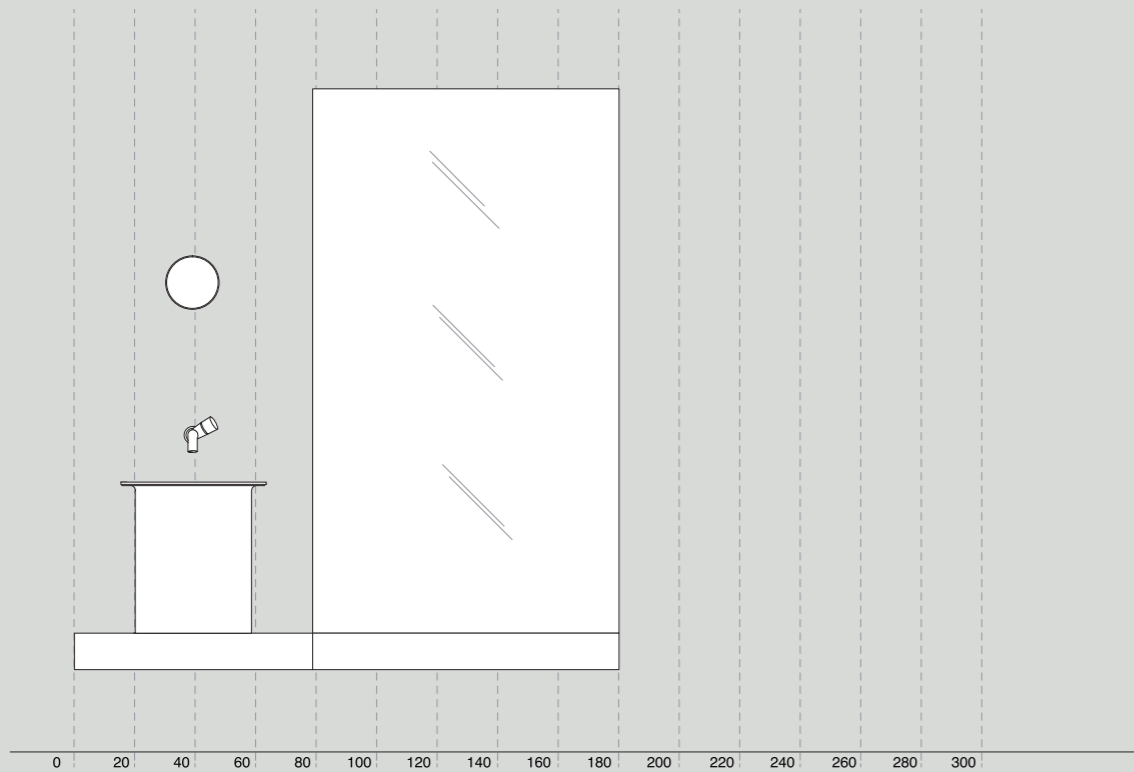

Flat XL + In-out/ cm 180

- **Z** A
  In-Out
- **RU** B
  AXAOUH1Z180RUNS
  L 1800 - 70"7/8
  P 500 - 19"3/4
  H 120 - 4"3/4
- **RU** C
  AMOB10040RU
  L 1000 - 39"3/8

Flat XL	Composizione con piano autoportante in rovere bruno con bordo attrezzato, con lavabo In-Out, completa di piletta e sifonatura Composition with brown oak countertop with concealed wall fixings and fitted front, with washbasin In-Out, including waste and waste trap	2.696
Rubinetteria/ Taps	Suite cromo/ Suite chrome	412
Specchi/ Mirrors	Nudo LED con illuminazione sul bordo sinistro/ Nudo LED with light on left edge, Spai	1.262

Il preventivo è riferito alla composizione rappresentata graficamente, le immagini sono puramente indicative.

The quotation refers to the composition in the drawing, the pictures are merely indicative.

Accessori consigliati / Recommended accessories

369	Porto	"O"

Vasche consigliate / Recommended bathtubs

In-Out	Cartesio	Vieques
AVAS1042	AVAS0981	AVAS0911