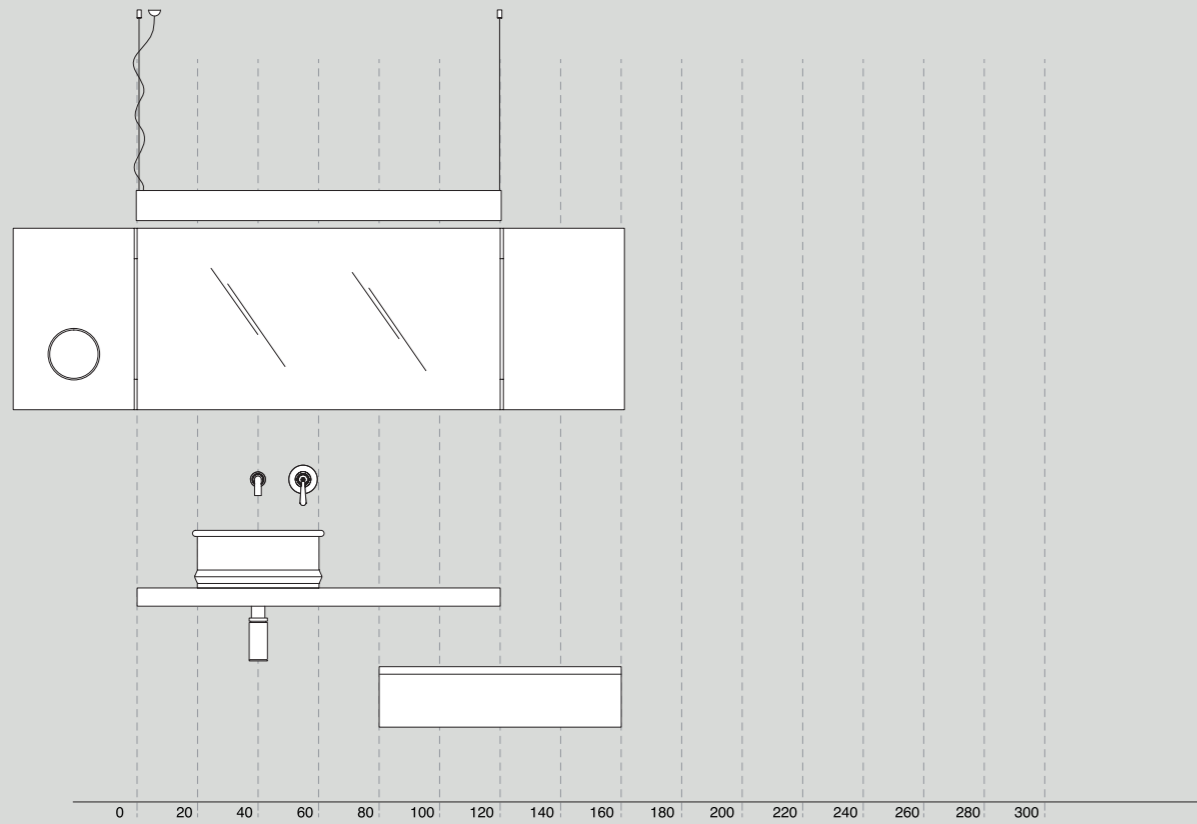

Flat XL + Vieques/ cm 120

A
Z
Vieques

B
To
AXNVIE1Z120TONS
L 1200 - 47"1/4
P 500 - 19"3/4
H 60 - 2"3/8

C
B
AFXMO151084BBBT
L 800 - 31"1/2
P 425 - 16"3/4
H 200 - 7"7/8

Flat XL	Composizione con piano autoportante in teak con bordo liscio, con lavabo Vieques, completa di pileta, sifonatura e contenitore laccato bianco Composition with Flat XL teak countertop with concealed wall fixings and plain edge, with washbasin Vieques, including waste, waste trap and white painted storage unit	3.749
Rubinetteria/ Taps	Fez bianca/ Fez white	549
Specchi/ Mirrors	Narciso, Spai	1.628
Illuminazione/ Lights	Parabola	598

Il preventivo è riferito alla composizione rappresentata graficamente, le immagini sono puramente indicative.

The quotation refers to the composition in the drawing, the pictures are merely indicative.

Accessori consigliati / Recommended accessories

Bucatini	Surf	369

Vasche consigliate / Recommended bathtubs

Vieques	In-Out	Pear cut
AVAS0911	AVAS1041	AVAS0914