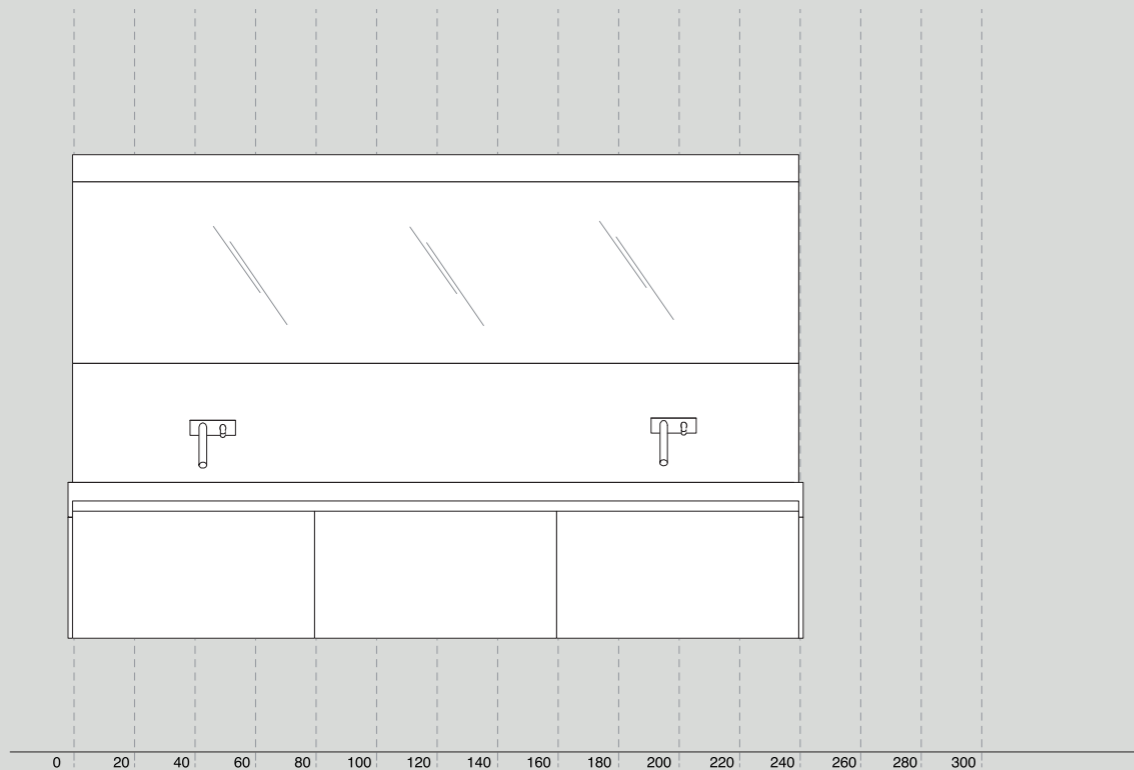

Evoluzione Evo-E1 / cm 240

- **A**
  AEVOEF24J
  L 2400 - 94"1/2
- **B**
  AEVOM19808W
  L 800 - 31"1/2
  P 500 - 19"5/8
  H 400 - 15"3/4
- **C**
  AEVOM17008W
  L 800 - 31"1/2
  P 500 - 19"5/8
  H 400 - 15"3/4
- **D**
  ACOM2047Z
- **E**
  ACOM4047Z
- **F**
  AFALZ2404C2W

Evoluzione	Composizione con piano Evo-E1 con fianchi, completa di mensole porta oggetti in Exmar, pileta, sifonatura e contenitori con frontali in rovere scuro	
	Composition with Evo-E1 countertop with side panels, including Exmar shelf, waste, waste trap and storage units with dark oak front panels	6.381
Rubineria/ Taps	Square satinata/ Square satin finish	1.940
Accessori/ Accessories	Flat XLalzata in rovere scuro/ Flat XL back splash panel, dark oak	509
Specchi/ Mirrors	Parabola con illuminazione/ Parabola with light	1.987

Il preventivo è riferito alla composizione rappresentata graficamente, le immagini sono puramente indicative.
The quotation refers to the composition in the drawing, the pictures are merely indicative.

Accessori consigliati / Recommended accessories

369	Surf	Mach

Vasche consigliate / Recommended bathtubs

Cartesio W	Spoon XL	Ottocento
AVAS0995	AVAS0916	AVAS00969