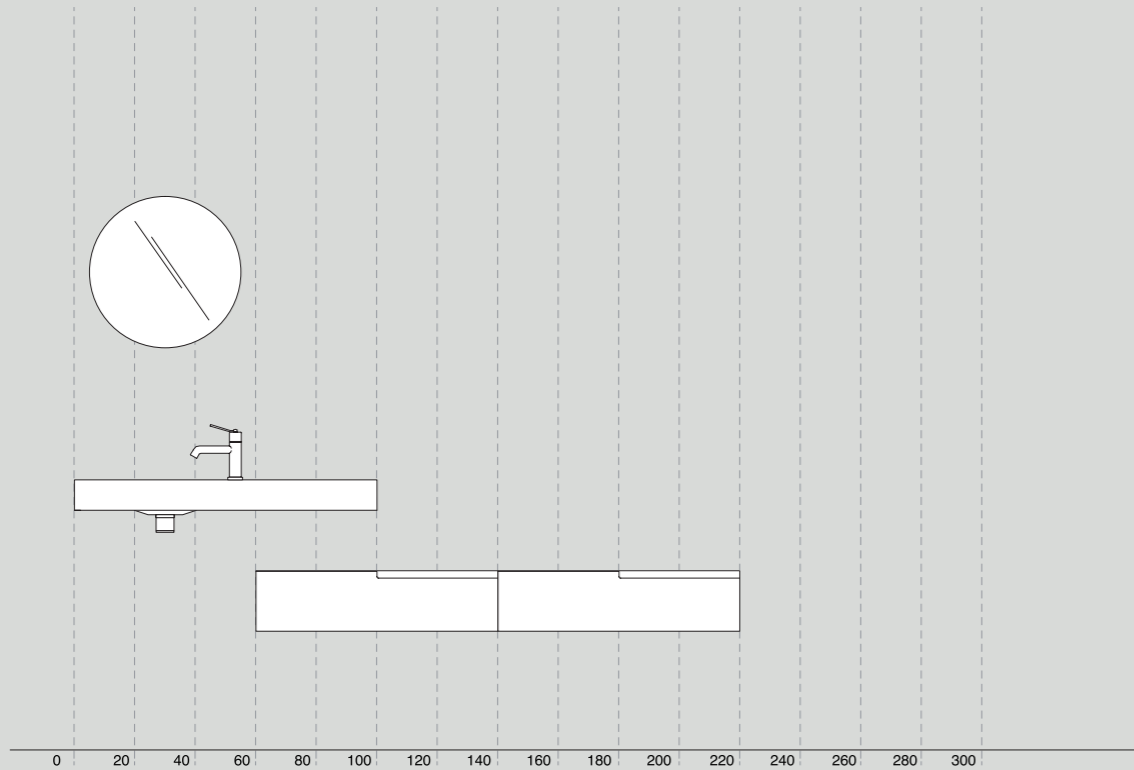

# Flat XL + 815/ cm 160

- Z **A**  
**815**
- R **B**  
**AFXMO151084RR0L**  
L 800 - 31<sup>1</sup>/<sub>2</sub>  
P 425 - 16<sup>3</sup>/<sub>4</sub>  
H 200 - 7<sup>7</sup>/<sub>8</sub>

<b>Flat XL</b>	Composizione con lavabo 815 completo di piletta, sifonatura e contenitori	
	in rovere naturale	
<b>Rubinetteria/ Taps</b>	Fez cromo/ Fez chrome	<b>475</b>
<b>Specchi/ Mirrors</b>	Bucatini con illuminazione/ Bucatini with light	<b>1.060</b>