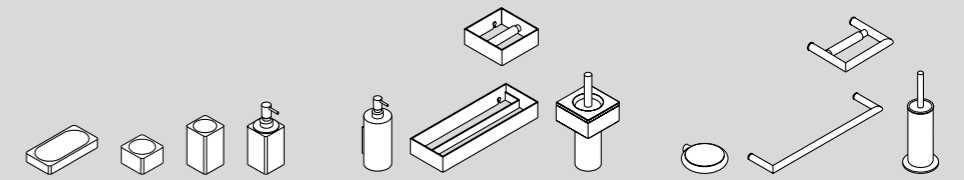

Accessori consigliati / Recommended accessories

Surf	369	O.L.C.

Vasche consigliate / Recommended bathtubs

Ottocento	Cartesio	Spoon
AVAS0969	AVAS00980	AVAS0901