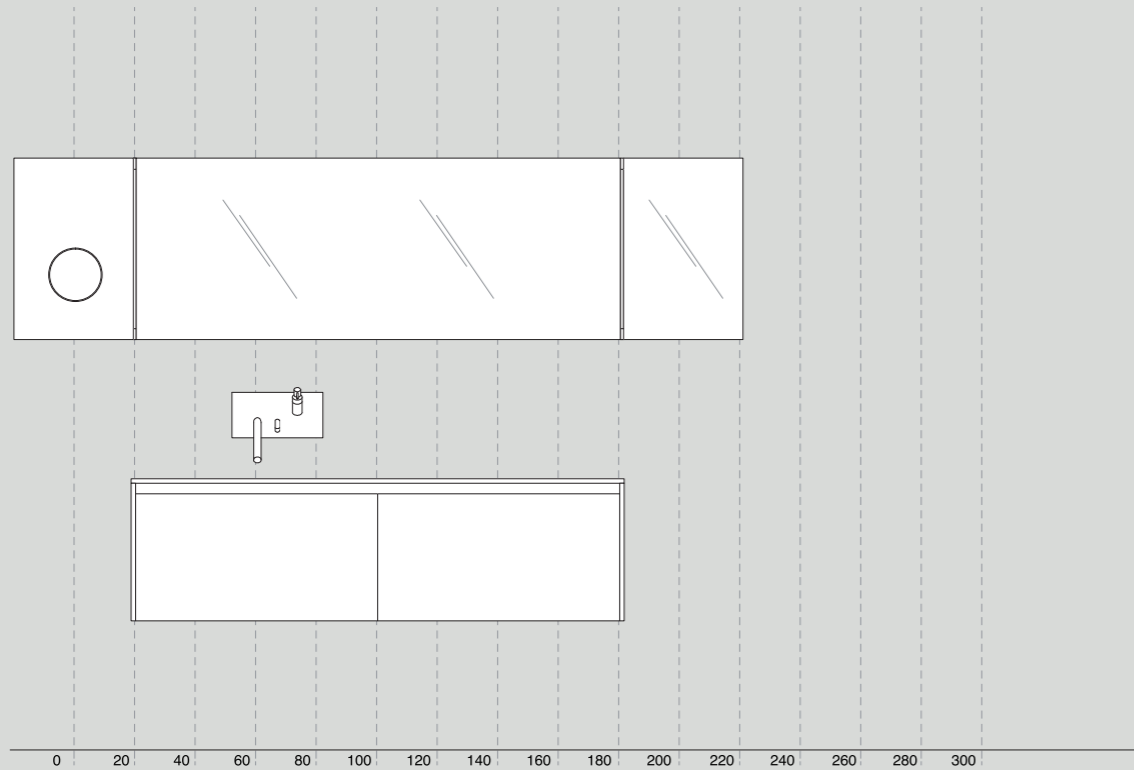

Evoluzione Evo-N + Nivis/ cm 160

- Z **A**
  Nivis integrato/ integrated
- Z **B**
  AEVONFNI1Z160
  L 1600 - 63"
- B **C**
  AEVOM17008B
  L 800 - 31"1/2
  P 500 - 19"5/8
  H 400 - 15"3/4
- V **D**
  AEVOM19808V
  L 800 - 31"1/2
  P 500 - 19"5/8
  H 400 - 15"3/4

Evoluzione	Composizione con piano Evo-N con fianchi e lavabo Nivis integrato nel piano completa di piletta, sifonatura e contenitori con frontali laccati bianco e verde	
	Composition with Evo-N countertop with side panels and integrated Nivis washbasin, including waste, waste trap and storage units with white and green painted front panels	3.656
Rubineria/ Taps	Square lucida/ Square polished	1.472
Specchi/ Mirrors	Narciso con illuminazione/ Narciso with light, Spai	1.701

Il preventivo è riferito alla composizione rappresentata graficamente, le immagini sono puramente indicative.

The quotation refers to the composition in the drawing, the pictures are merely indicative.

Accessori consigliati / Recommended accessories

369	Memory	Porto

Vasche consigliate / Recommended bathtubs

Novecento	Pear cut	Pear
AVAS0963 	AVAS0914 	AVAS0920