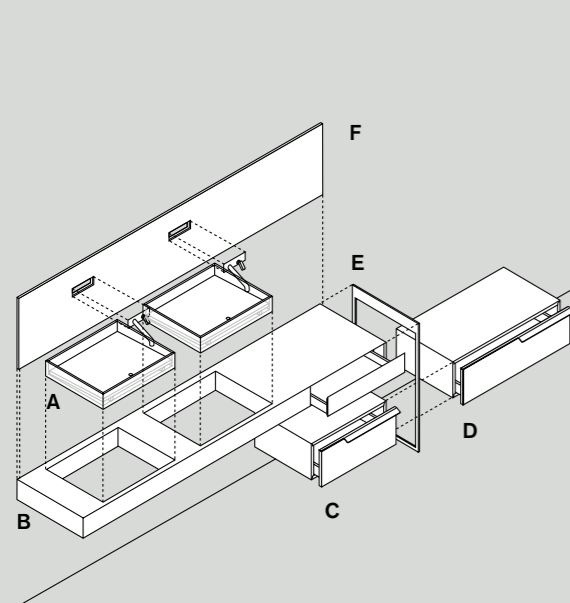

Flat XL + 002/ cm 240