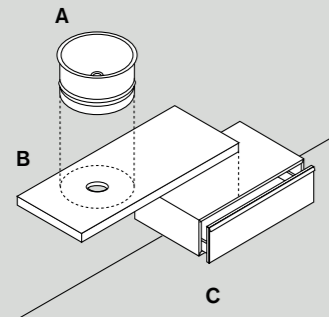

Flat XL + Vieques/ cm 120

A
Z
Vieques

B
To
AXNVIE1Z120TONS
L 1200 - 47"1/4
P 500 - 19"3/4
H 60 - 2"3/8

C
B
AFXMO151084BBBT
L 800 - 31"1/2
P 425 - 16"3/4
H 200 - 7"7/8

Flat XL	Composizione con piano autoportante in teak con bordo liscio, con lavabo Vieques, completa di pileta, sifonatura e contenitore laccato bianco Composition with Flat XL teak countertop with concealed wall fixings and plain edge, with washbasin Vieques, including waste, waste trap and white painted storage unit	3.749
Rubinetteria/ Taps	Fez bianca/ Fez white	549
Specchi/ Mirrors	Narciso, Spai	1.628
Illuminazione/ Lights	Parabola	598

Il preventivo è riferito alla composizione rappresentata graficamente, le immagini sono puramente indicative.

The quotation refers to the composition in the drawing, the pictures are merely indicative.

Accessori consigliati / Recommended accessories

Bucatini	Surf	369

Vasche consigliate / Recommended bathtubs

Vieques	In-Out	Pear cut
AVAS0911	AVAS1041	AVAS0914