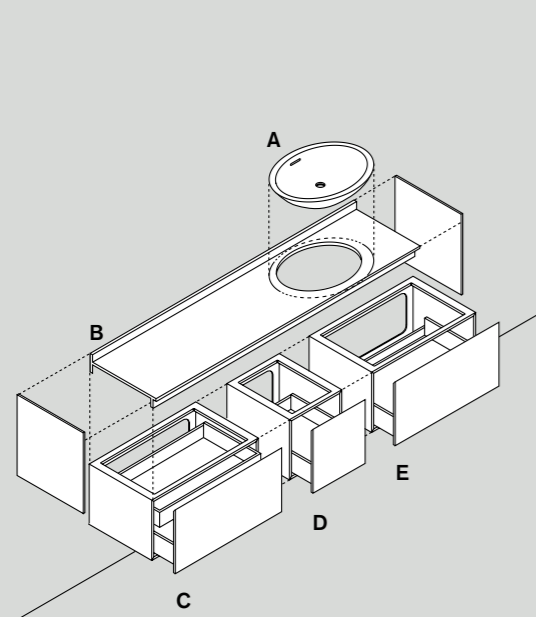

# Evoluzione Evo-L + Spoon XL/ cm 200

- A**  
Spoon XL
- B**  
AEVOLFSX11Z20R0  
L 2000 - 78°6/8
- C**  
AEVOM19808R  
L 800 - 31°1/2  
P 500 - 19°5/8  
H 400 - 15°3/4
- D**  
AEVOM17104R  
L 400 - 15°3/4  
P 500 - 19°5/8  
H 400 - 15°3/4
- E**  
AEVOM17008R  
L 800 - 31°1/2  
P 500 - 19°5/8  
H 400 - 15°3/4