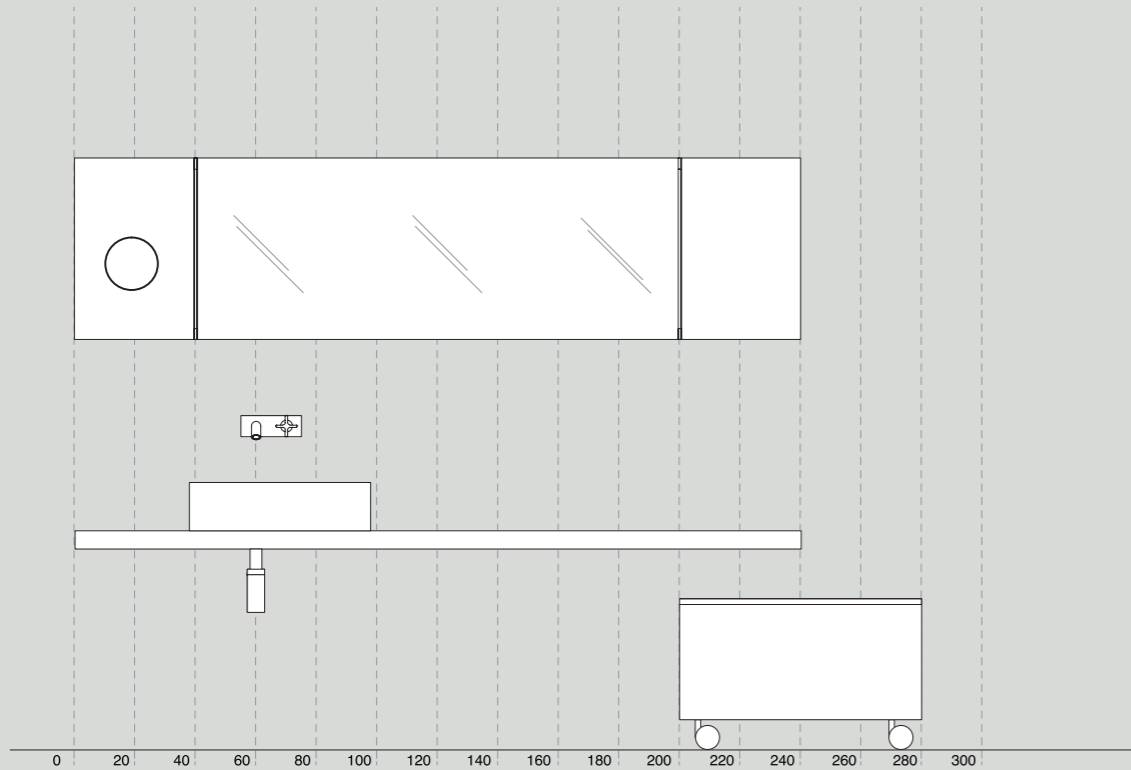

# Flat XL + Nivis/ cm 240

- Z** **A**  
**Nivis**
- RT** **B**  
**AXNNIV1Z240RTNS**  
L 2400 - 94"1/2  
P 500 - 19"3/4  
H 60 - 2"3/8
- B** **C**  
**AFXMO198084BBBR**  
L 800 - 31"1/2  
P 425 - 16"3/4  
H 400 - 15"3/4
- D**  
**APLA004**